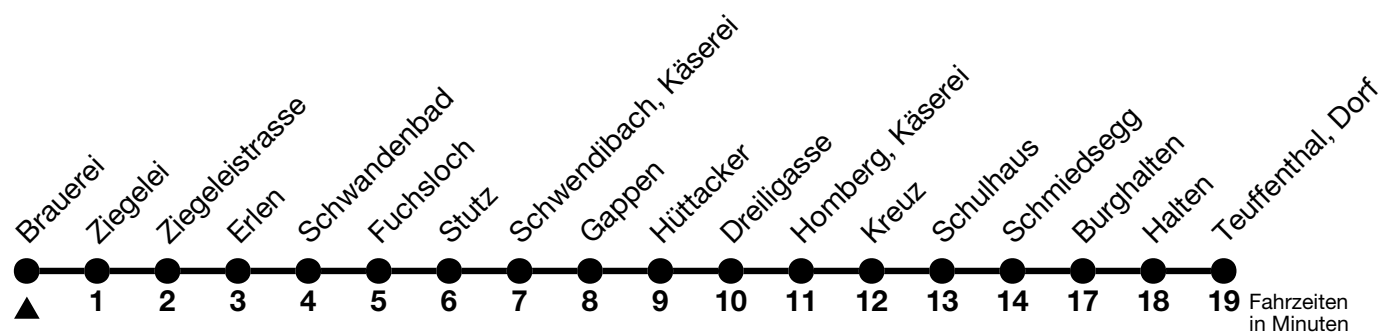

33

Brauerei → Teuffenthal, Dorf

Gültig 10.12.2023 - 14.12.2024

Alle Angaben ohne Gewähr

Uhr	Montag - Freitag	Samstag	Sonn- und Feiertag
06	34	34	
07	38	38	
08	38		38
09		08	
10	38	38	08
11		38	08
12	09		
13	08	08	38
14		08	38
15	08		
16	09	08	
17	08	08	08
18	13	43	08
19	08		13
20	13		

Feiertage sind 25. + 26.12.2023, 01. + 02.01., 29.03. + 01.04., 09. + 20.05., 01.08.2024

VELOS: Der Veloselbstverlad ist beschränkt möglich

Ihr Fahrplan
in Echtzeit

STI Bus AG
Grabenstrasse 36
3600 Thun

Tel. 033 225 13 13
info@stibus.ch
stibus.ch