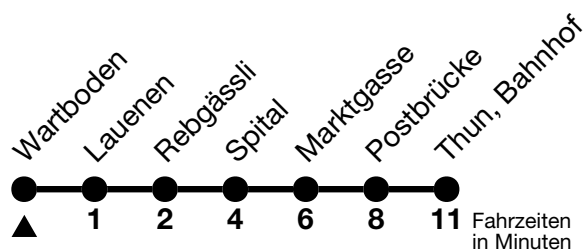

32

Wartboden → Thun, Bahnhof

Gültig 10.12.2023 - 14.12.2024

Alle Angaben ohne Gewähr

Uhr	Montag - Freitag	Samstag	Sonn- und Feiertag
06	42 _a	56	
07	02	56	
08	26		46
09		26	46
10	56		46
11	56	26	
12	56	56	
13	56		14
14		26	44
15	26	56	44
16	26		44
17	26	26	44
18		26	44
19			
20	44	44	44
21	44	44	44
22	44	44	44
23	44	44	44

a = Fahrt via Thun, Berntor (ohne Spital)

Feiertage sind 25. + 26.12.2023, 01. + 02.01., 29.03. + 01.04., 09. + 20.05., 01.08.2024

VELOS: Einstieg nur Thun, Bahnhof möglich

Ihr Fahrplan
in Echtzeit

STI Bus AG
Grabenstrasse 36
3600 Thun