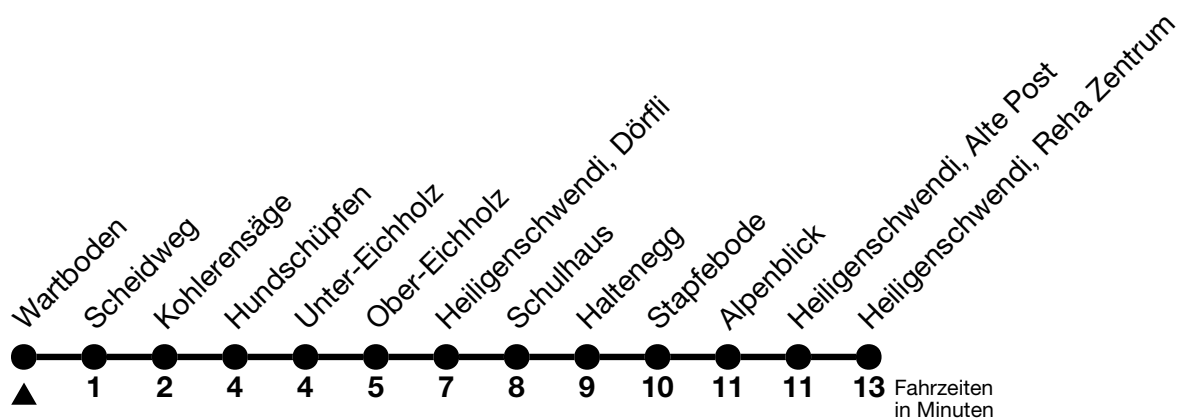

32

Wartboden → Heiligenschwendi, Reha Zentrum

Gültig 10.12.2023 - 14.12.2024

Alle Angaben ohne Gewähr

Uhr	Montag - Freitag	Samstag	Sonn- und Feiertag
06			40
07	05 47	27	
08	57	27	
09		57	
10			10
11	27	57	10
12	27		
13	27	27	11
14	27	57	11
15			41
16	38	27	41
17	08	57	
18	08	57	41

Abendkurse via Goldiwil-Heiligenschwendi-Haltenegg-Dörfli-Thun siehe Linie 31

Feiertage sind 25. + 26.12.2023, 01. + 02.01., 29.03. + 01.04., 09. + 20.05., 01.08.2024

VELOS: Einstieg nur Thun, Bahnhof möglich