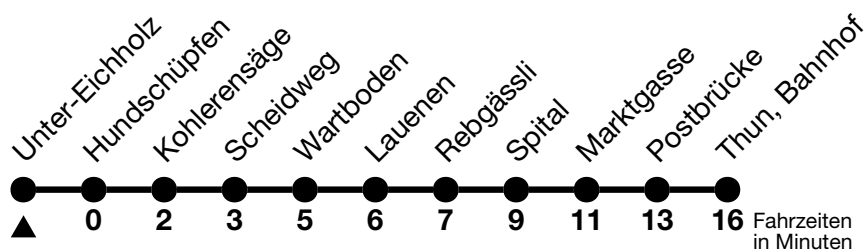

32

Unter-Eichholz → Thun, Bahnhof

Gültig 10.12.2023 - 14.12.2024

Alle Angaben ohne Gewähr

Uhr	Montag - Freitag	Samstag	Sonn- und Feiertag
06	37 ^b 57	51	
07		51	
08	21		41
09		21	41
10	51		41
11	51	21	
12	51	51	
13	51		09
14		21	39
15	21	51	39
16	21		39
17	21	21	39
18		21	39
19	07 ^c _a		
20	39	39	39
21	39	39	39
22	39	39	39
23	39	39	39

a = Fahrt bis Goldiwil, Scheidweg b = Fahrt via Thun, Berntor (ohne Spital) c = Anschluss in Goldiwil, Scheidweg nach Thun, Bahnhof (Linie 31)

Feiertage sind 25. + 26.12.2023, 01. + 02.01., 29.03. + 01.04., 09. + 20.05., 01.08.2024