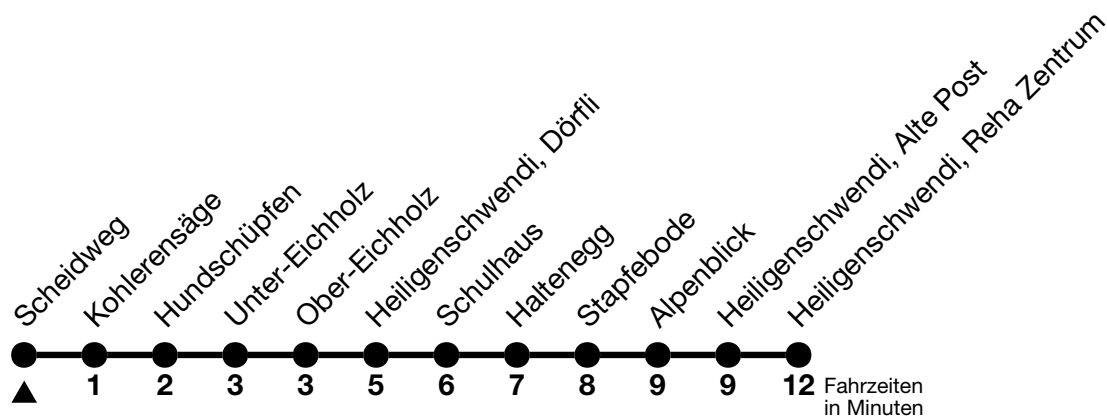

32

Scheidweg → Heiligenschwendi, Reha Zentrum

Gültig 10.12.2023 - 14.12.2024

Alle Angaben ohne Gewähr

Uhr	Montag - Freitag	Samstag	Sonn- und Feiertag
06			42
07	07 49	29	
08	59	29	
09		59	
10			12
11	29	59	12
12	29		
13	29	29	13
14	29	59	13
15			43
16	40	29	43
17	10	59	
18	10	59	43
19	14		

Abendkurse via Goldiwil-Heiligenschwendi-Haltenegg-Dörfli-Thun siehe Linie 31

Feiertage sind 25. + 26.12.2023, 01. + 02.01., 29.03. + 01.04., 09. + 20.05., 01.08.2024

VELOS: Einstieg nur Thun, Bahnhof möglich