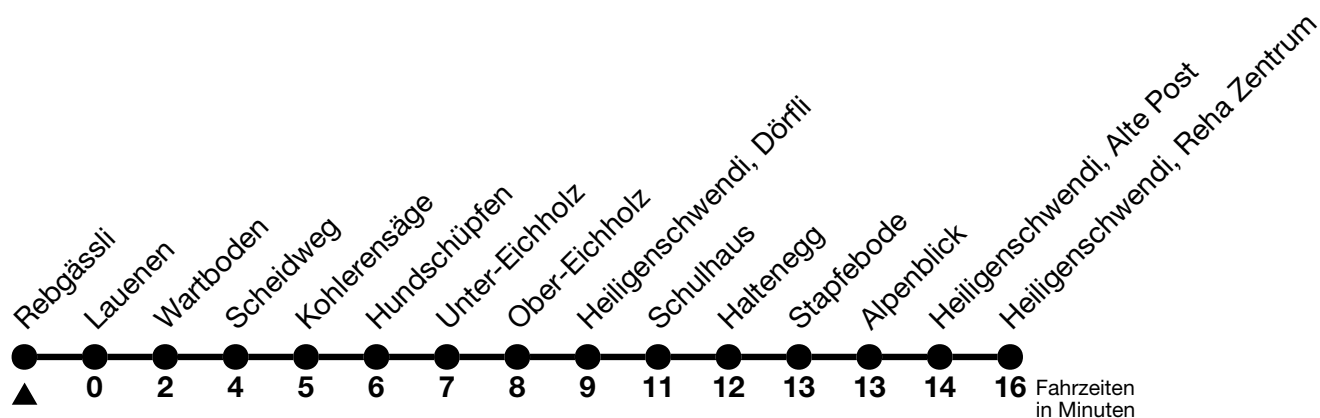

32

Rebgässli → Heiligenschwendi, Reha Zentrum

Gültig 10.12.2023 - 14.12.2024

Alle Angaben ohne Gewähr

Uhr	Montag - Freitag	Samstag	Sonn- und Feiertag
06			37
07	03 45	25	
08	55	24	
09		54	
10			07
11	25	55	07
12	25		
13	25	25	09
14	25	55	09
15			39
16	36	25	39
17	06	55	
18	06	55	39

Abendkurse via Goldiwil-Heiligenschwendi-Haltenegg-Dörfli-Thun siehe Linie 31

Feiertage sind 25. + 26.12.2023, 01. + 02.01., 29.03. + 01.04., 09. + 20.05., 01.08.2024

VELOS: Einstieg nur Thun, Bahnhof möglich