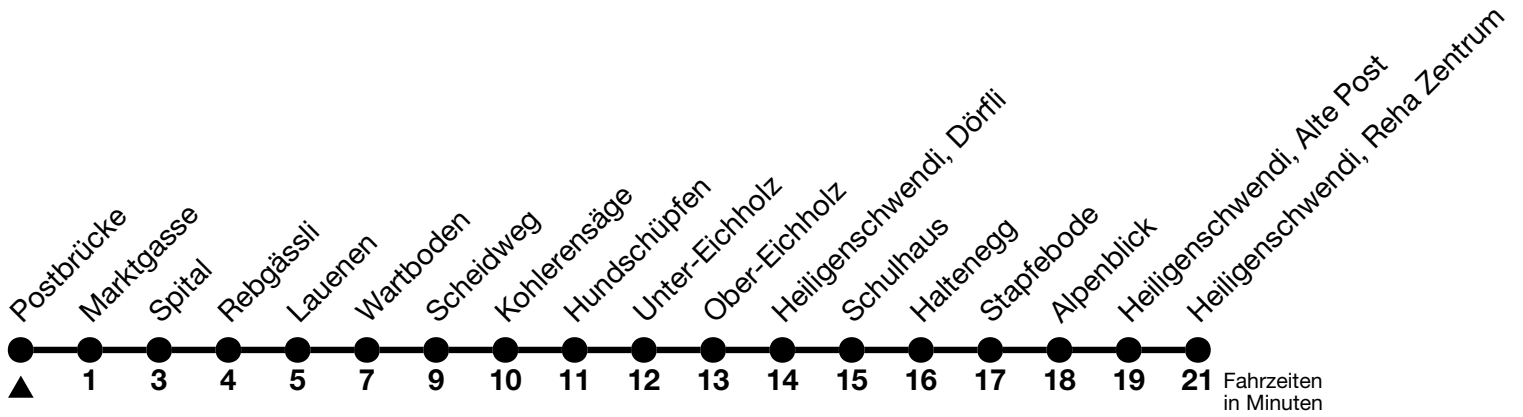

## Postbrücke → Heiligenschwendi, Reha Zentrum

Gültig 10.12.2023 - 14.12.2024

Alle Angaben ohne Gewähr

Uhr	Montag - Freitag	Samstag	Sonn- und Feiertag
06	58		33
07	40	20	
08	50	20	
09		50	
10			03
11	20	50	03
12	20		
13	20	20	04
14	20	50	04
15			34
16	32 <sub>a</sub>	20	34
17	02 <sub>a</sub>	50	
18	02 <sub>a</sub>	50	34

a = Fahrt via Thun, Berntor (ohne Spital)

Abendkurse via Goldiwil-Heiligenschwendi-Haltenegg-Dörfli-Thun siehe Linie 31

Feiertage sind 25. + 26.12.2023, 01. + 02.01., 29.03. + 01.04., 09. + 20.05., 01.08.2024