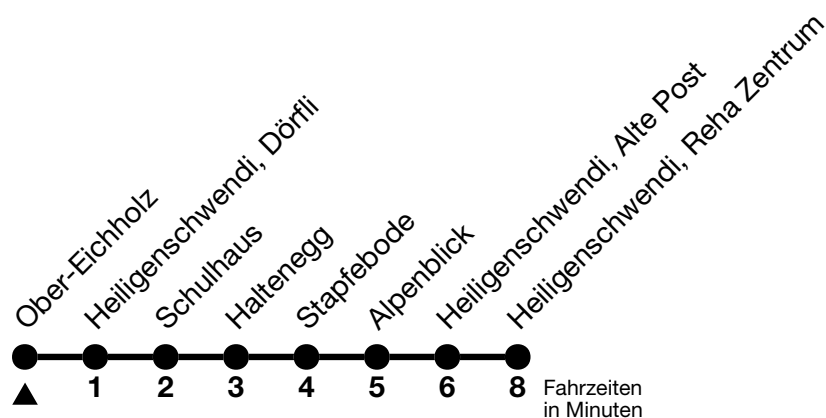

32

Ober-Eichholz → Heiligenschwendi, Reha Zentrum

Gültig 10.12.2023 - 14.12.2024

Alle Angaben ohne Gewähr

Uhr	Montag - Freitag	Samstag	Sonn- und Feiertag
06			46
07	11 53	33	
08		33	
09	03		
10		03	16
11	33		16
12	33	03	
13	33	33	17
14	33		17
15		03	47
16	44	33	47
17	14		
18	14	03	47
19	18	03	

Abendkurse via Goldiwil-Heiligenschwendi-Halteneegg-Dörfli-Thun siehe Linie 31

Feiertage sind 25. + 26.12.2023, 01. + 02.01., 29.03. + 01.04., 09. + 20.05., 01.08.2024

VELOS: Einstieg nur Thun, Bahnhof möglich

Ihr Fahrplan
in Echtzeit

STI Bus AG
Grabenstrasse 36
3600 Thun

Tel. 033 225 13 13
info@stibus.ch
stibus.ch