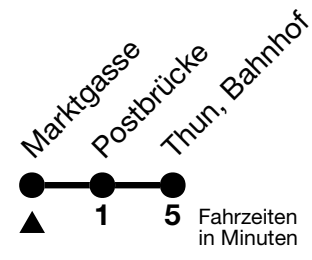

32

Marktgasse → Thun, Bahnhof

Gültig 10.12.2023 - 14.12.2024

Alle Angaben ohne Gewähr

Uhr	Montag - Freitag	Samstag	Sonn- und Feiertag
06	47		
07	09	03	
08	33	03	52
09		33	52
10			52
11	03	33	
12	03		
13	03	03	21
14	03	33	51
15	33		51
16	33	03	51
17	33	33	51
18		33	51
19			
20	50	50	50
21	50	50	50
22	50	50	50
23	50	50	50

Feiertage sind 25. + 26.12.2023, 01. + 02.01., 29.03. + 01.04., 09. + 20.05., 01.08.2024
VELOS: Einstieg nur Thun, Bahnhof möglich

Ihr Fahrplan
in Echtzeit

STI Bus AG
Grabenstrasse 36
3600 Thun

Tel. 033 225 13 13
info@stibus.ch
stibus.ch