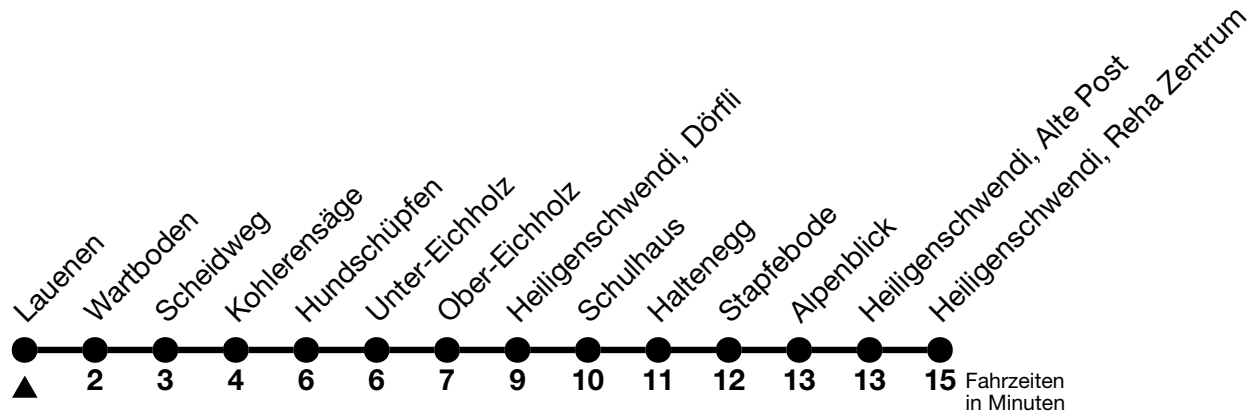

32

Lauenen → Heiligenschwendi, Reha Zentrum

Gültig 10.12.2023 - 14.12.2024

Alle Angaben ohne Gewähr

Uhr	Montag - Freitag	Samstag	Sonn- und Feiertag
06			38
07	03 45	25	
08	55	25	
09		55	
10			08
11	25	55	08
12	25		
13	25	25	09
14	25	55	09
15			39
16	36	25	39
17	06	55	
18	06	55	39

Abendkurse via Goldiwil-Heiligenschwendi-Halteneegg-Dörfli-Thun siehe Linie 31

Feiertage sind 25. + 26.12.2023, 01. + 02.01., 29.03. + 01.04., 09. + 20.05., 01.08.2024

VELOS: Einstieg nur Thun, Bahnhof möglich

Ihr Fahrplan
in Echtzeit

STI Bus AG
Grabenstrasse 36
3600 Thun

Tel. 033 225 13 13
info@stibus.ch
stibus.ch