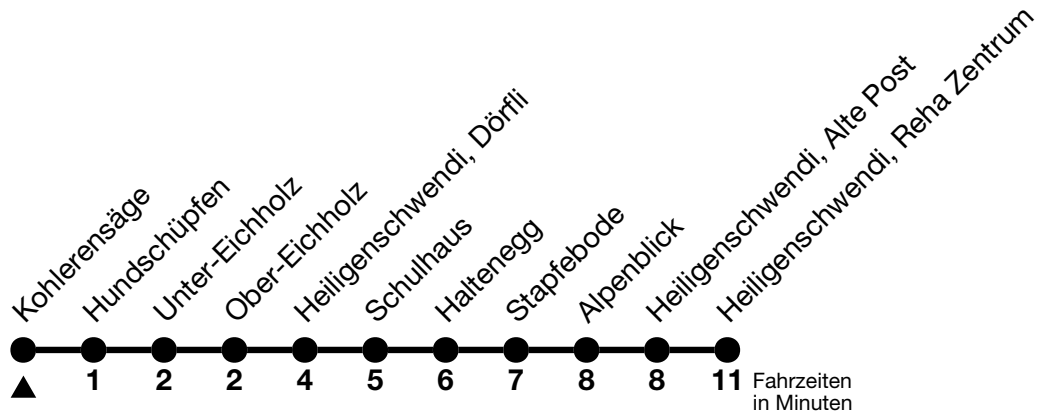

32

Kohlerensäge → Heiligenschwendi, Reha Zentrum

Gültig 10.12.2023 - 14.12.2024

Alle Angaben ohne Gewähr

Uhr	Montag - Freitag	Samstag	Sonn- und Feiertag
06			43
07	08 50	30	
08		30	
09	00		
10		00	13
11	30		13
12	30	00	
13	30	30	14
14	30		14
15		00	44
16	41	30	44
17	11		
18	11	00	44
19	15	00	

Abendkurse via Goldiwil-Heiligenschwendi-Halteneegg-Dörfli-Thun siehe Linie 31

Feiertage sind 25. + 26.12.2023, 01. + 02.01., 29.03. + 01.04., 09. + 20.05., 01.08.2024

VELOS: Einstieg nur Thun, Bahnhof möglich