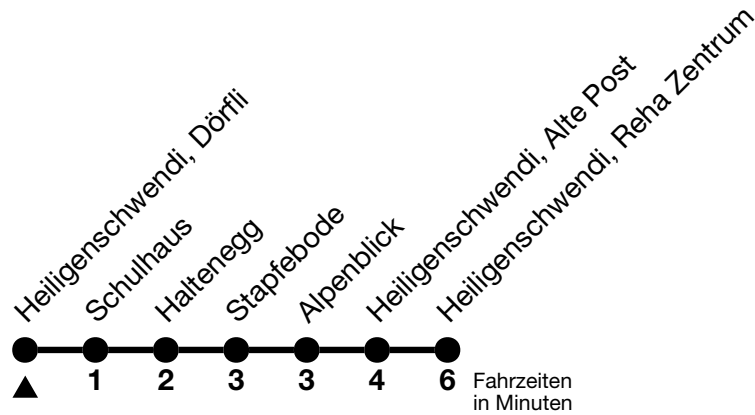

32

Heiligenschwendi, Dörfli → Heiligenschwendi, Reha Zentrum

Gültig 10.12.2023 - 14.12.2024

Alle Angaben ohne Gewähr

Uhr	Montag - Freitag	Samstag	Sonn- und Feiertag
06			47
07	13 55	35	
08		34	
09	05		
10		04	17
11	35		17
12	35	05	
13	35	35	19
14	35		19
15		05	49
16	46	35	49
17	16		
18	16	05	49
19	20	05	

Abendkurse via Goldiwil-Heiligenschwendi-Halteneegg-Dörfli-Thun siehe Linie 31

Feiertage sind 25. + 26.12.2023, 01. + 02.01., 29.03. + 01.04., 09. + 20.05., 01.08.2024

VELOS: Einstieg nur Thun, Bahnhof möglich