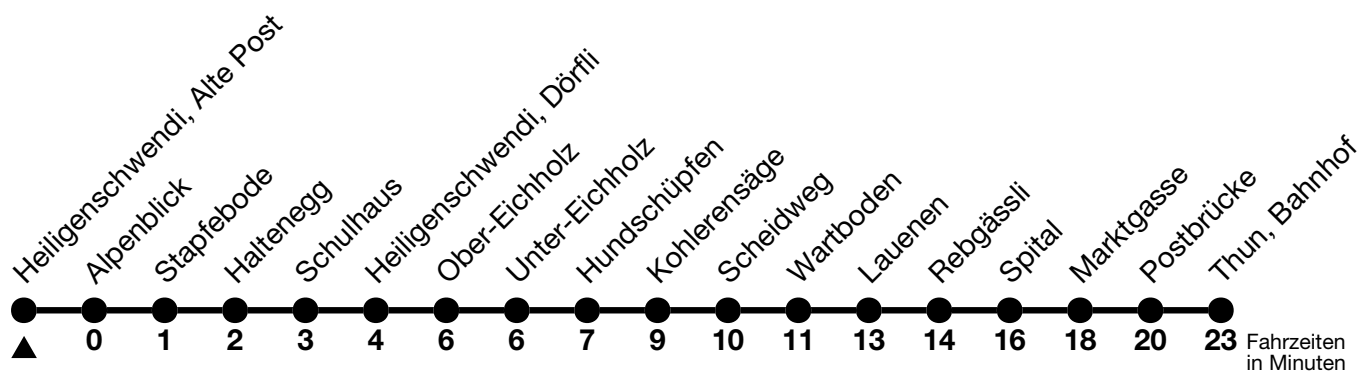

32

Heiligenschwendi, Alte Post → Thun, Bahnhof

Gültig 10.12.2023 - 14.12.2024

Alle Angaben ohne Gewähr

| Uhr | Montag - Freitag | Samstag | Sonn- und Feiertag |
|-----|------------------------------|---------|--------------------|
| 06 | 30 _b 50 | 44 | |
| 07 | | 44 | |
| 08 | 14 | | 35 |
| 09 | | 14 | 35 |
| 10 | 44 | | 35 |
| 11 | 44 | 14 | |
| 12 | 44 | 44 | |
| 13 | 44 | | 02 |
| 14 | | 14 | 32 |
| 15 | 14 | 44 | 32 |
| 16 | 14 | | 32 |
| 17 | 14 | 14 | 32 |
| 18 | | 14 | 32 |
| 19 | 00 _a ^c | | |
| 20 | 33 | 33 | 33 |
| 21 | 33 | 33 | 33 |
| 22 | 33 | 33 | 33 |
| 23 | 33 | 33 | 33 |

a = Fahrt bis Goldiwil, Scheidweg b = Fahrt via Thun, Berntor (ohne Spital) c = Anschluss in Goldiwil, Scheidweg nach Thun, Bahnhof (Linie 31)

Feiertage sind 25. + 26.12.2023, 01. + 02.01., 29.03. + 01.04., 09. + 20.05., 01.08.2024

VELOS: Einstieg nur Thun, Bahnhof möglich

Ihr Fahrplan
in Echtzeit

STI Bus AG
Grabenstrasse 36
3600 Thun

Tel. 033 225 13 13
info@stibus.ch
stibus.ch