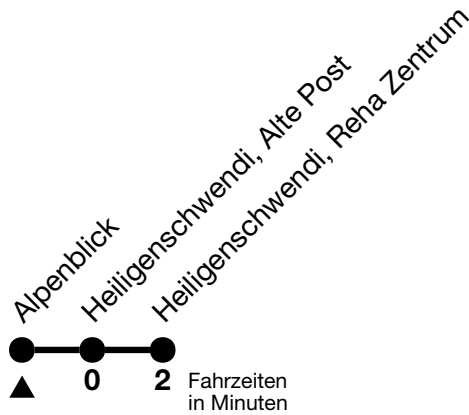

32

Alpenblick → Heiligenschwendi, Reha Zentrum

Gültig 10.12.2023 - 14.12.2024

Alle Angaben ohne Gewähr

Uhr	Montag - Freitag	Samstag	Sonn- und Feiertag
06			52
07	16 58	38	
08		38	
09	08		
10		08	22
11	38		22
12	38	08	
13	38	38	22
14	38		22
15		08	52
16	49	38	52
17	19		
18	19	08	52
19	23	08	

Abendkurse via Goldiwil-Heiligenschwendi-Haltenegg-Dörfli-Thun siehe Linie 31

Feiertage sind 25. + 26.12.2023, 01. + 02.01., 29.03. + 01.04., 09. + 20.05., 01.08.2024

VELOS: Einstieg nur Thun, Bahnhof möglich

Ihr Fahrplan
in Echtzeit

STI Bus AG
Grabenstrasse 36
3600 Thun

Tel. 033 225 13 13
info@stibus.ch
stibus.ch