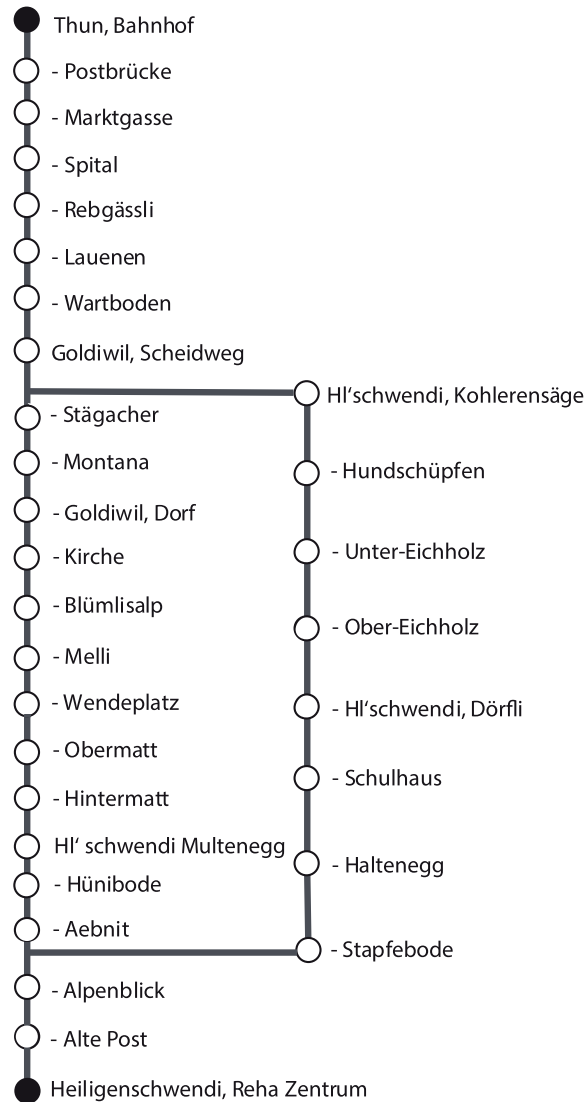

Fahrplan

Gültig von 10.12.2023 bis 14.12.2024

31/32

Thun - Goldiwil - Heiligenschwendi Thun - Dörfli - Heiligenschwendi

MONTAG - FREITAG

Thun, Bahnhof	06.03	06.32	06.56	07.02	07.32
Thun, Spital	06.07	06.36	07.01	07.07	07.37
Thun, Lauenen	06.09	06.38	07.03	07.09	07.39
Goldiwil, Scheidweg	06.13	06.42	07.07	07.13	07.43
Goldiwil, Dorf	06.16	06.45		07.17	07.47
Heiligenschwendi, Dörfli			07.13		
Heiligenschwendi, Halteneegg			07.15		
Heiligenschwendi, Alpenblick	06.25	06.54	07.16	07.25	07.55
Heiligenschwendi, Reha Zentrum	06.27	06.56	07.20	07.29	07.59

MONTAG - FREITAG

Thun, Bahnhof	07.38	08.02	08.32	08.48	09.02
Thun, Spital	07.43	08.07	08.37	08.53	09.07
Thun, Lauenen	07.45	08.09	08.39	08.55	09.09
Goldiwil, Scheidweg	07.49	08.13	08.43	08.59	09.13
Goldiwil, Dorf		08.17	08.47		09.17
Heiligenschwendi, Dörfli	07.55			09.05	
Heiligenschwendi, Halteneegg	07.57			09.07	
Heiligenschwendi, Alpenblick	07.58	08.25	08.55	09.08	09.24
Heiligenschwendi, Reha Zentrum	08.02	08.29	08.59	09.12	09.27

D = Anschluss in Heiligenschwendi, Reha Zentrum via Haltenegg-Dörfli nach Thun, Bahnhof (Linie 32)

A = Bei Bedarf bis Heiligenschwendi, Haltenegg, Halt nur zum Aussteigen

M = Moonliner fährt nur in den Nächten Freitag auf Samstag und Samstag auf Sonntag

A = Bei Bedarf bis Heiligenschwendi, Haltenegg, Halt nur zum Aussteigen

M = Moonliner fährt nur in den Nächten Freitag auf Samstag und Samstag auf Sonntag

H = Weiterfahrt via Haltenegg-Dörfli nach Thun, Bahnhof (Linie 32)