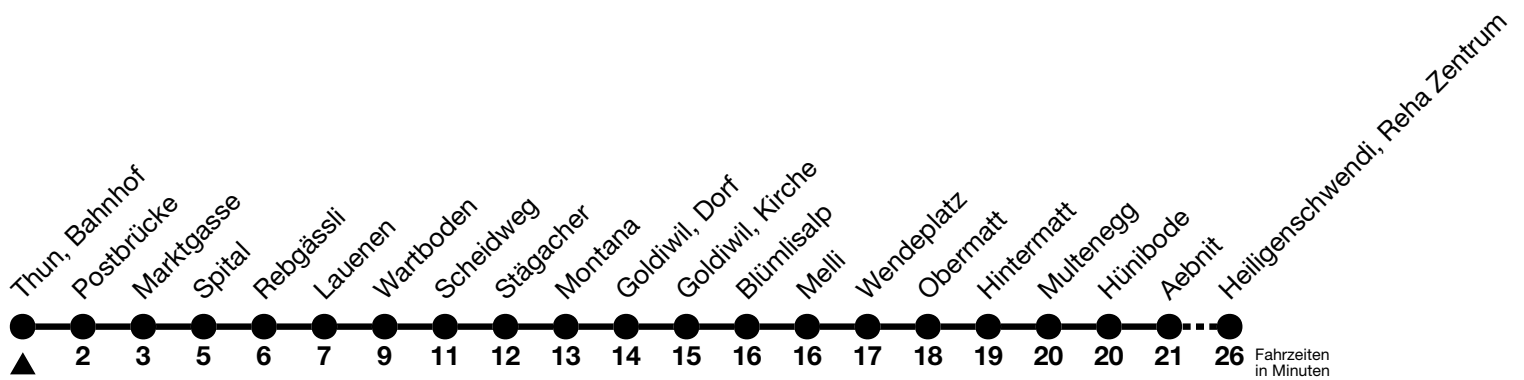

31

Thun, Bahnhof → Heiligenschwendi, Reha Zentrum

Gültig 10.12.2023 - 14.12.2024

Alle Angaben ohne Gewähr

Uhr	Montag - Freitag		Samstag		Sonn- und Feiertag	
06	03	32	03	32		
07	02	32	02	32	02	32
08	02	32	02	32	32	
09	02	32	02	32	02	32
10	02	32	02	32	32	
11	02	32	02 _a	32	32	
12	04	32	02	32	02	32
13	02	32	02	32	32	
14	02	32	02	32	32	
15	02	32	02	32	02	
16	02	32	02	32	02	
17	02	32 _a	02	32	02	32
18	02	32	02	32	02	
19	02 _b	32 _a	02 _a	32 _a	02 _a	32 _a
20	07 _c		07 _c		07 _c	
21	07 _d		07 _d		07 _d	
22	07 _d		07 _d		07 _d	
23	07 _d		07 _d		07 _d	
00	01 _a		01 _a		01 _a	

a = Bei Bedarf bis Heiligenschwendi, Halteneegg, Halt nur zum Aussteigen

b = Anschluss in Goldiwil, Scheidweg via Heiligenschwendi, Dörfli-Halteneegg nach Reha Zentrum (Linie 32)

c = Anschluss in Heiligenschwendi, Reha Zentrum via Halteneegg-Dörfli nach Thun, Bahnhof (Linie 32)

d = Weiterfahrt via Halteneegg-Dörfli nach Thun, Bahnhof (Linie 32)

Feiertage sind 25. + 26.12.2023, 01. + 02.01., 29.03. + 01.04., 09. + 20.05., 01.08.2024

Moonliner siehe separater Fahrplan

VELOS: Einstieg nur Thun, Bahnhof möglich