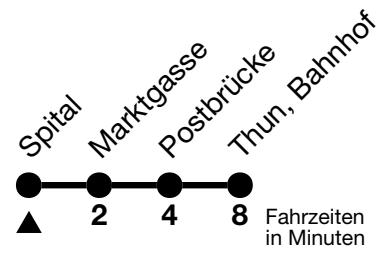

31

Spital → Thun, Bahnhof

Gültig 10.12.2023 - 14.12.2024

Alle Angaben ohne Gewähr

Uhr	Montag - Freitag	Samstag	Sonn- und Feiertag
05	46	46	
06	19 49	19 49	19 49
07	49	19 49	19
08	19 49	19 49	19
09	19 49	19 49	19
10	19 49	19 49	19
11	19 49	19 49	19 49
12	19 49	19 49	19 49
13	19 49	19 49	49
14	19 49	19 49	19
15	19 49	19 49	19
16	19 49	19 49	19
17	19 49	19 49	19
18	19 49	19 49	19
19	19 49	19 49	19 49

Feiertage sind 25. + 26.12.2023, 01. + 02.01., 29.03. + 01.04., 09. + 20.05., 01.08.2024

Moonliner siehe separater Fahrplan

VELOS: Einstieg nur Thun, Bahnhof möglich

Ihr Fahrplan
in Echtzeit

STI Bus AG
Grabenstrasse 36
3600 Thun