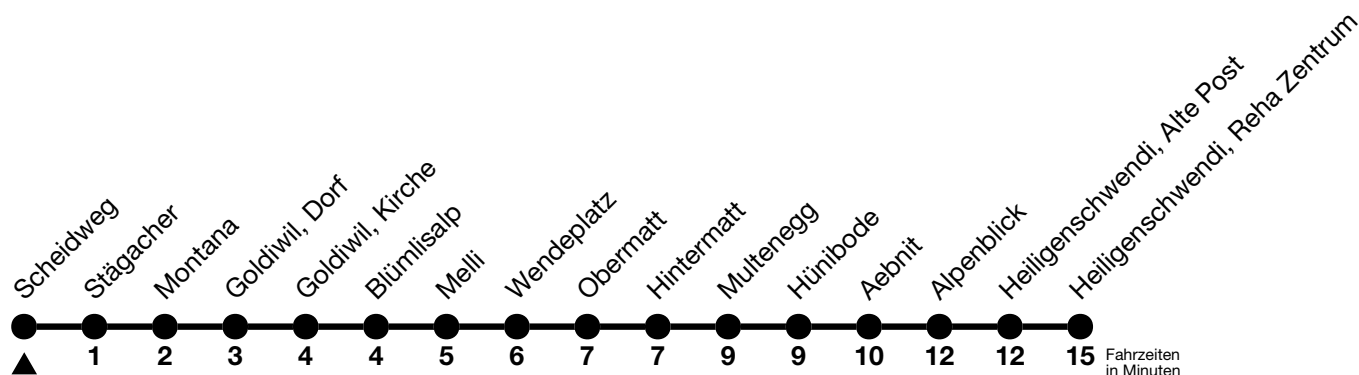

## Scheidweg → Heiligenschwendi, Reha Zentrum

Gültig 10.12.2023 - 14.12.2024

Alle Angaben ohne Gewähr

Uhr	Montag - Freitag		Samstag		Sonn- und Feiertag	
06	13	42	13	42		
07	13	43	13	43	13	43
08	13	43	13	43	43	
09	13	43	13	43	13	42
10	13	43	13	43	42	
11	13	43	13 <sub>a</sub>	43	43	
12	15	43	13	43	13	43
13	13	43	13	43	43	
14	13	43	13	43	43	
15	13	43	13	43	13	
16	13	43	13	43	13	
17	13	43 <sub>a</sub>	13	43	13	43
18	13	43	13	43	13	
19	13	43 <sub>a</sub>	13 <sub>a</sub>	43 <sub>a</sub>	13 <sub>a</sub>	43 <sub>a</sub>
20	17 <sub>b</sub>		17 <sub>b</sub>		17 <sub>b</sub>	
21	17 <sub>c</sub>		17 <sub>c</sub>		17 <sub>c</sub>	
22	17 <sub>c</sub>		17 <sub>c</sub>		17 <sub>c</sub>	
23	17 <sub>c</sub>		17 <sub>c</sub>		17 <sub>c</sub>	
00	11 <sub>a</sub>		11 <sub>a</sub>		11 <sub>a</sub>	

a = Bei Bedarf bis Heiligenschwendi, Halteneegg, Halt nur zum Aussteigen

b = Anschluss in Heiligenschwendi, Reha Zentrum via Halteneegg-Dörfli nach Thun, Bahnhof (Linie 32)

c = Weiterfahrt via Halteneegg-Dörfli nach Thun, Bahnhof (Linie 32)

Feiertage sind 25. + 26.12.2023, 01. + 02.01., 29.03. + 01.04., 09. + 20.05., 01.08.2024

Moonliner siehe separater Fahrplan

VELOS: Einstieg nur Thun, Bahnhof möglich

Ihr Fahrplan  
in Echtzeit

STI Bus AG  
Grabenstrasse 36  
3600 Thun