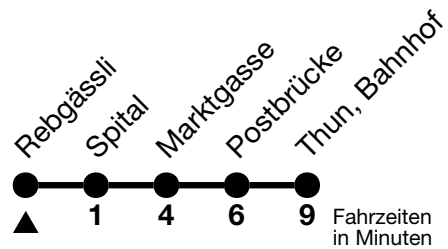

31

Rebgässli → Thun, Bahnhof

Gültig 10.12.2023 - 14.12.2024

Alle Angaben ohne Gewähr

Uhr	Montag - Freitag	Samstag	Sonn- und Feiertag
05	44	44	
06	17 47	17 47	17 47
07	17 _a 47	17 47	17
08	17 47	17 47	17
09	17 47	17 47	17
10	17 47	17 47	17
11	17 47	17 47	17 47
12	17 47	17 47	17 47
13	17 47	17 47	47
14	17 47	17 47	17
15	17 47	17 47	17
16	17 47	17 47	17
17	17 47	17 47	17
18	17 47	17 47	17
19	17 47	17 47	17 47

a = Fahrt via Thun, Berntor (ohne Spital)

Feiertage sind 25. + 26.12.2023, 01. + 02.01., 29.03. + 01.04., 09. + 20.05., 01.08.2024

Moonliner siehe separater Fahrplan

VELOS: Einstieg nur Thun, Bahnhof möglich