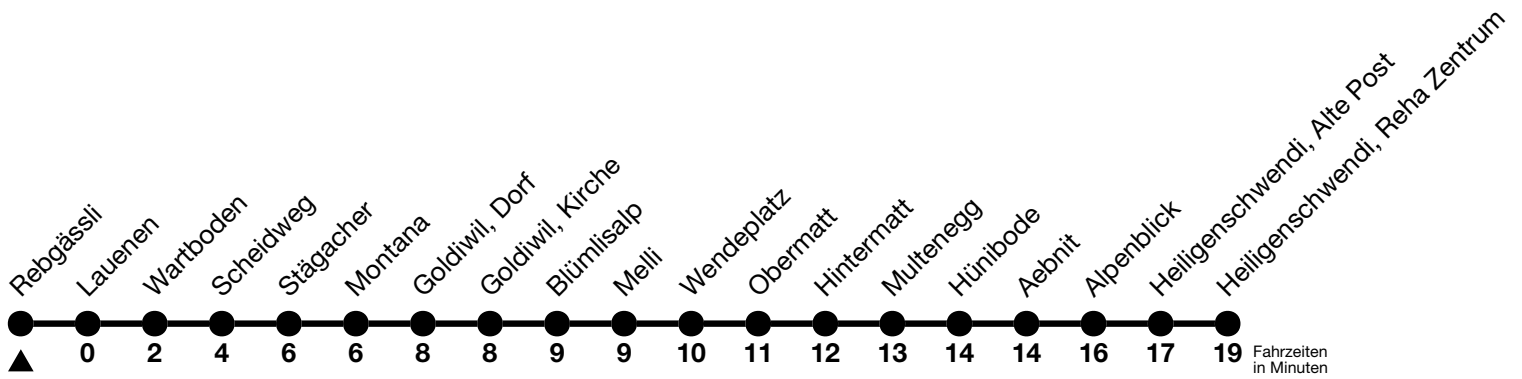

31

Rebgässli → Heiligenschwendi, Reha Zentrum

Gültig 10.12.2023 - 14.12.2024

Alle Angaben ohne Gewähr

| Uhr | Montag - Freitag | Samstag | Sonn- und Feiertag |
|-----|---------------------------------|---------------------------------|---------------------------------|
| 06 | 08 37 | 08 37 | |
| 07 | 09 39 | 09 39 | 09 39 |
| 08 | 09 39 | 09 39 | 39 |
| 09 | 09 39 | 09 39 | 09 37 |
| 10 | 09 39 | 09 39 | 37 |
| 11 | 09 39 | 09 _a 39 | 39 |
| 12 | 11 39 | 09 39 | 09 39 |
| 13 | 09 39 | 09 39 | 39 |
| 14 | 09 39 | 09 39 | 39 |
| 15 | 09 39 | 09 39 | 09 |
| 16 | 09 39 | 09 39 | 09 |
| 17 | 09 39 _a | 09 39 | 09 39 |
| 18 | 09 39 | 09 39 | 09 |
| 19 | 09 _b 39 _a | 09 _a 39 _a | 09 _a 39 _a |
| 20 | 12 _c | 12 _c | 12 _c |
| 21 | 12 _d | 12 _d | 12 _d |
| 22 | 12 _d | 12 _d | 12 _d |
| 23 | 12 _d | 12 _d | 12 _d |
| 00 | 06 _a | 06 _a | 06 _a |

a = Bei Bedarf bis Heiligenschwendi, Halteneegg, Halt nur zum Aussteigen

b = Anschluss in Goldiwil, Scheidweg via Heiligenschwendi, Dörfli-Halteneegg nach Reha Zentrum (Linie 32)

c = Anschluss in Heiligenschwendi, Reha Zentrum via Halteneegg-Dörfli nach Thun, Bahnhof (Linie 32)

d = Weiterfahrt via Halteneegg-Dörfli nach Thun, Bahnhof (Linie 32)

Feiertage sind 25. + 26.12.2023, 01. + 02.01., 29.03. + 01.04., 09. + 20.05., 01.08.2024

Moonliner siehe separater Fahrplan

VELOS: Einstieg nur Thun, Bahnhof möglich