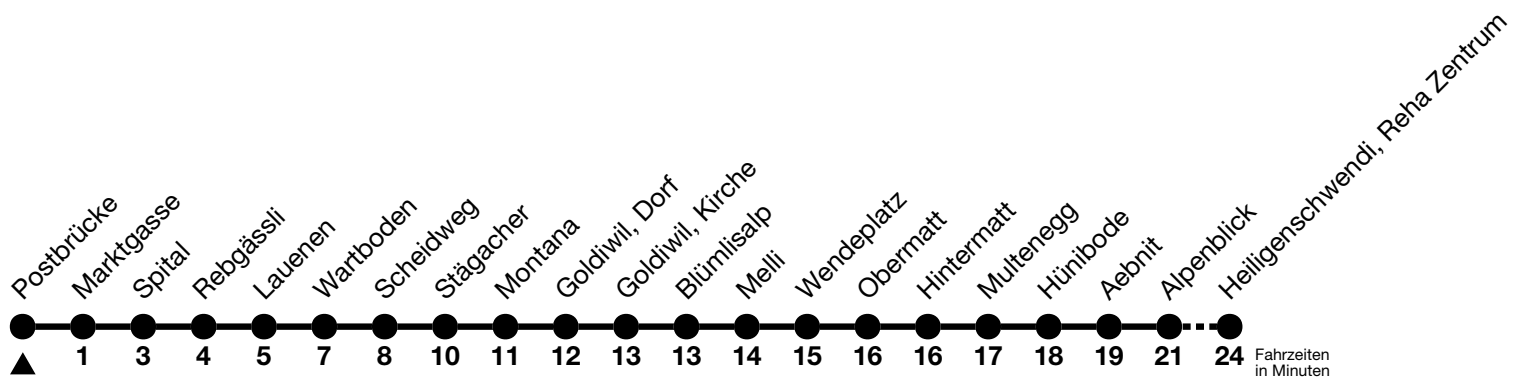

31

Postbrücke → Heiligenschwendi, Reha Zentrum

Gültig 10.12.2023 - 14.12.2024

Alle Angaben ohne Gewähr

Uhr	Montag - Freitag		Samstag		Sonn- und Feiertag	
06	04	33	04	33		
07	04	34	04	34	04	34
08	04	34	04	34	34	
09	04	34	04	34	04	33
10	04	34	04	34	33	
11	04	34	04 _a	34	34	
12	06	34	04	34	04	34
13	04	34	04	34	34	
14	04	34	04	34	34	
15	04	34	04	34	04	
16	04	34	04	34	04	
17	04	34 _a	04	34	04	34
18	04	34	04	34	04	
19	04 _b	34 _a	04 _a	34 _a	04 _a	34 _a
20	08 _c		08 _c		08 _c	
21	08 _d		08 _d		08 _d	
22	08 _d		08 _d		08 _d	
23	08 _d		08 _d		08 _d	
00	02 _a		02 _a		02 _a	

a = Bei Bedarf bis Heiligenschwendi, Halteneegg, Halt nur zum Aussteigen

b = Anschluss in Goldiwil, Scheidweg via Heiligenschwendi, Dörfli-Halteneegg nach Reha Zentrum (Linie 32)

c = Anschluss in Heiligenschwendi, Reha Zentrum via Halteneegg-Dörfli nach Thun, Bahnhof (Linie 32)

d = Weiterfahrt via Halteneegg-Dörfli nach Thun, Bahnhof (Linie 32)

Feiertage sind 25. + 26.12.2023, 01. + 02.01., 29.03. + 01.04., 09. + 20.05., 01.08.2024

Moonliner siehe separater Fahrplan

VELOS: Einstieg nur Thun, Bahnhof möglich