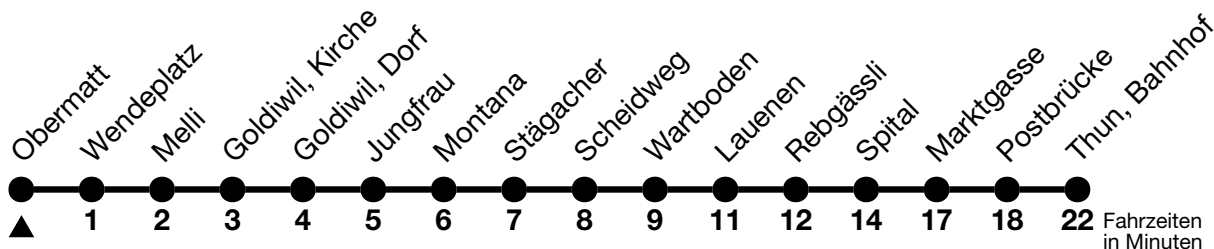

## Obermatt → Thun, Bahnhof

Gültig 10.12.2023 - 14.12.2024

Alle Angaben ohne Gewähr

Uhr	Montag - Freitag	Samstag	Sonn- und Feiertag
05	31	31	
06	04 34	04 34	04 34
07	04 <sub>a</sub> 34	04 34	04
08	04 34	04 34	04
09	04 34	04 34	04
10	04 34	04 34	04
11	04 34	04 34	04 34
12	04 34	04 34	04 34
13	04 34	04 34	34
14	04 34	04 34	04
15	04 34	04 34	04
16	04 34	04 34	04
17	04 34	04 34	04
18	04 34	04 34	04
19	04 34	04 34	04 34

a = Fahrt via Thun, Berntor (ohne Spital)

Feiertage sind 25. + 26.12.2023, 01. + 02.01., 29.03. + 01.04., 09. + 20.05., 01.08.2024

Moonliner siehe separater Fahrplan

VELOS: Einstieg nur Thun, Bahnhof möglich