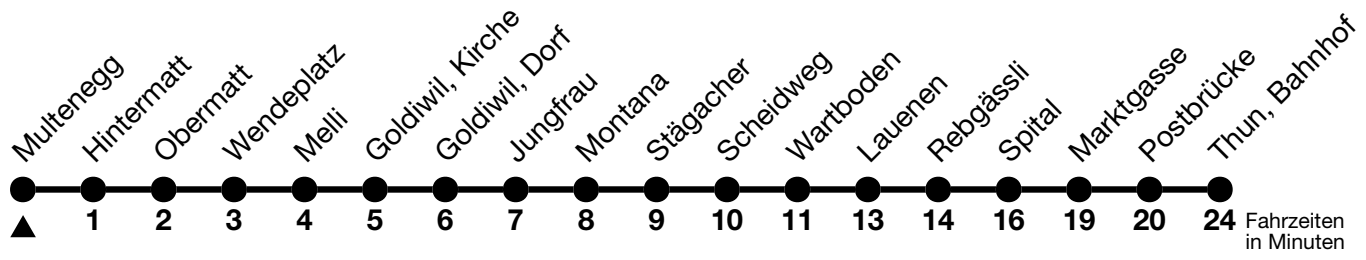

31

Multenegg → Thun, Bahnhof

Gültig 10.12.2023 - 14.12.2024

Alle Angaben ohne Gewähr

| Uhr | Montag - Freitag | Samstag | Sonn- und Feiertag |
|-----|--------------------|---------|--------------------|
| 05 | 29 | 29 | |
| 06 | 02 32 | 02 32 | 02 32 |
| 07 | 02 _a 32 | 02 32 | 02 |
| 08 | 02 32 | 02 32 | 02 |
| 09 | 02 32 | 02 32 | 02 |
| 10 | 02 32 | 02 32 | 02 |
| 11 | 02 32 | 02 32 | 02 32 |
| 12 | 02 32 | 02 32 | 02 32 |
| 13 | 02 32 | 02 32 | 32 |
| 14 | 02 32 | 02 32 | 02 |
| 15 | 02 32 | 02 32 | 02 |
| 16 | 02 32 | 02 32 | 02 |
| 17 | 02 32 | 02 32 | 02 |
| 18 | 02 32 | 02 32 | 02 |
| 19 | 02 32 | 02 32 | 02 32 |

a = Fahrt via Thun, Berntor (ohne Spital)

Feiertage sind 25. + 26.12.2023, 01. + 02.01., 29.03. + 01.04., 09. + 20.05., 01.08.2024

Moonliner siehe separater Fahrplan

VELOS: Einstieg nur Thun, Bahnhof möglich