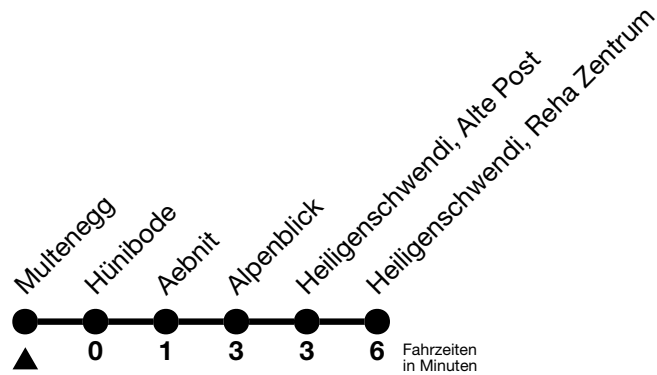

31

Multenegg → Heiligenschwendi, Reha Zentrum

Gültig 10.12.2023 - 14.12.2024

Alle Angaben ohne Gewähr

Uhr	Montag - Freitag		Samstag		Sonn- und Feiertag	
06	21	50	21	50		
07	23	53	21	51	21	51
08	23	53	21	51	51	
09	21	51	21	53	21	50
10	21	51	23	53	50	
11	21	51	23_a	53	53	
12	25	53	23	53	23	53
13	21	51	23	53	51	
14	21	51	23	53	53	
15	21	51	23	53	23	
16	21	53	23	53	23	
17	23	53_a	23	53	23	53
18	23	53	21	51	23	
19	23	53_a	23_a	53_a	23_a	53_a
20	25_b		25_b		25_b	
21	25_c		25_c		25_c	
22	25_c		25_c		25_c	
23	25_c		25_c		25_c	
00	19_a		19_a		19_a	

a = Bei Bedarf bis Heiligenschwendi, Halteneegg, Halt nur zum Aussteigen

b = Anschluss in Heiligenschwendi, Reha Zentrum via Halteneegg-Dörfli nach Thun, Bahnhof (Linie 32)

c = Weiterfahrt via Halteneegg-Dörfli nach Thun, Bahnhof (Linie 32)

Feiertage sind 25. + 26.12.2023, 01. + 02.01., 29.03. + 01.04., 09. + 20.05., 01.08.2024

Moonliner siehe separater Fahrplan

VELOS: Einstieg nur Thun, Bahnhof möglich

Ihr Fahrplan
in Echtzeit

STI Bus AG
Grabenstrasse 36
3600 Thun

Tel. 033 225 13 13
info@stibus.ch
stibus.ch