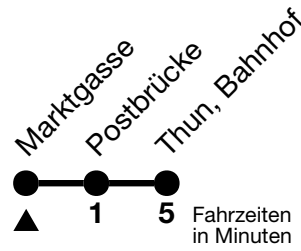

31

Marktgasse → Thun, Bahnhof

Gültig 10.12.2023 - 14.12.2024

Alle Angaben ohne Gewähr

Uhr	Montag - Freitag	Samstag	Sonn- und Feiertag
05	48	48	
06	21 51	21 51	21 51
07	19 51	21 51	21
08	21 51	21 51	21
09	21 51	21 51	21
10	21 51	21 51	21
11	21 51	21 51	21 51
12	21 51	21 51	21 51
13	21 51	21 51	51
14	21 51	21 51	21
15	21 51	21 51	21
16	21 51	21 51	21
17	21 51	21 51	21
18	21 51	21 51	21
19	21 51	21 51	21 51

Feiertage sind 25. + 26.12.2023, 01. + 02.01., 29.03. + 01.04., 09. + 20.05., 01.08.2024

Moonliner siehe separater Fahrplan

VELOS: Einstieg nur Thun, Bahnhof möglich

Ihr Fahrplan
in Echtzeit

STI Bus AG
Grabenstrasse 36
3600 Thun