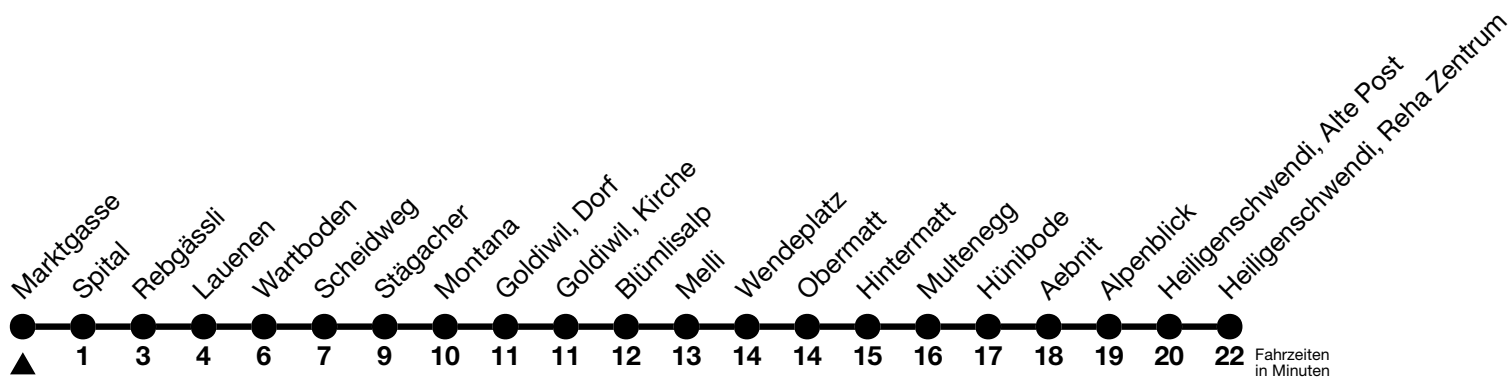

31

Marktgasse → Heiligenschwendi, Reha Zentrum

Gültig 10.12.2023 - 14.12.2024

Alle Angaben ohne Gewähr

Uhr	Montag - Freitag		Samstag		Sonn- und Feiertag	
06	05	34	05	34		
07	05	35	05	35	05	35
08	05	35	05	35	35	
09	05	35	05	35	05	34
10	05	35	05	35	34	
11	05	35	05_a	35	35	
12	07	35	05	35	05	35
13	05	35	05	35	35	
14	05	35	05	35	35	
15	05	35	05	35	05	
16	05	35	05	35	05	
17	05	35_a	05	35	05	35
18	05	35	05	35	05	
19	05_b	35_a	05_a	35_a	05_a	35_a
20	09_c		09_c		09_c	
21	09_d		09_d		09_d	
22	09_d		09_d		09_d	
23	09_d		09_d		09_d	
00	03_a		03_a		03_a	

a = Bei Bedarf bis Heiligenschwendi, Halteneegg, Halt nur zum Aussteigen

b = Anschluss in Goldiwil, Scheidweg via Heiligenschwendi, Dörfli-Halteneegg nach Reha Zentrum (Linie 32)

c = Anschluss in Heiligenschwendi, Reha Zentrum via Halteneegg-Dörfli nach Thun, Bahnhof (Linie 32)

d = Weiterfahrt via Halteneegg-Dörfli nach Thun, Bahnhof (Linie 32)

Feiertage sind 25. + 26.12.2023, 01. + 02.01., 29.03. + 01.04., 09. + 20.05., 01.08.2024

Moonliner siehe separater Fahrplan

VELOS: Einstieg nur Thun, Bahnhof möglich

Ihr Fahrplan
in Echtzeit

STI Bus AG
Grabenstrasse 36
3600 Thun

Tel. 033 225 13 13
info@stibus.ch
stibus.ch