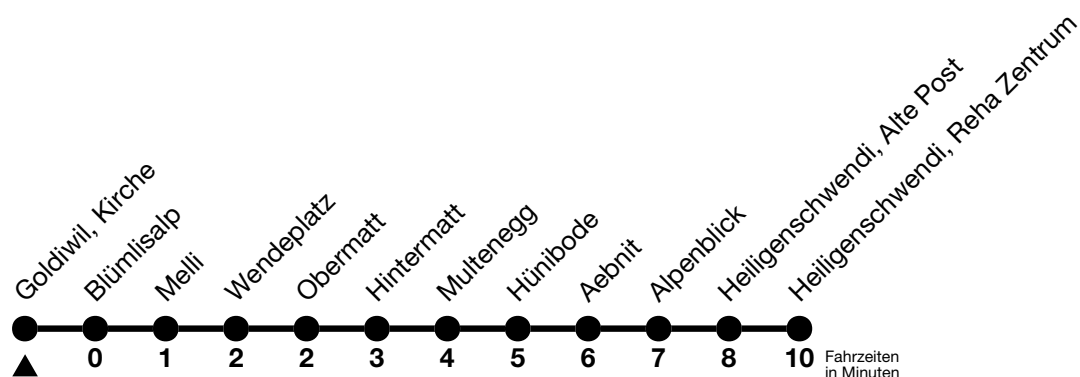

31

Goldwil, Kirche → Heiligenschwendi, Reha Zentrum

Gültig 10.12.2023 - 14.12.2024

Alle Angaben ohne Gewähr

Uhr	Montag - Freitag		Samstag		Sonn- und Feiertag	
06	17	46	17	46		
07	18	48	17	47	17	47
08	18	48	17	47	47	
09	17	47	17	48	17	46
10	17	47	18	48	46	
11	17	47	18_a	48	48	
12	20	48	18	48	18	48
13	17	47	18	48	47	
14	17	47	18	48	48	
15	17	47	18	48	18	
16	17	48	18	48	18	
17	18	48_a	18	48	18	48
18	18	48	17	47	18	
19	18	48_a	18_a	48_a	18_a	48_a
20	21_b		21_b		21_b	
21	21_c		21_c		21_c	
22	21_c		21_c		21_c	
23	21_c		21_c		21_c	
00	15_a		15_a		15_a	

a = Bei Bedarf bis Heiligenschwendi, Halteneegg, Halt nur zum Aussteigen

b = Anschluss in Heiligenschwendi, Reha Zentrum via Halteneegg-Dörfli nach Thun, Bahnhof (Linie 32)

c = Weiterfahrt via Halteneegg-Dörfli nach Thun, Bahnhof (Linie 32)

Feiertage sind 25. + 26.12.2023, 01. + 02.01., 29.03. + 01.04., 09. + 20.05., 01.08.2024

Moonliner siehe separater Fahrplan

VELOS: Einstieg nur Thun, Bahnhof möglich

Ihr Fahrplan
in Echtzeit

STI Bus AG
Grabenstrasse 36
3600 Thun

Tel. 033 225 13 13
info@stibus.ch
stibus.ch