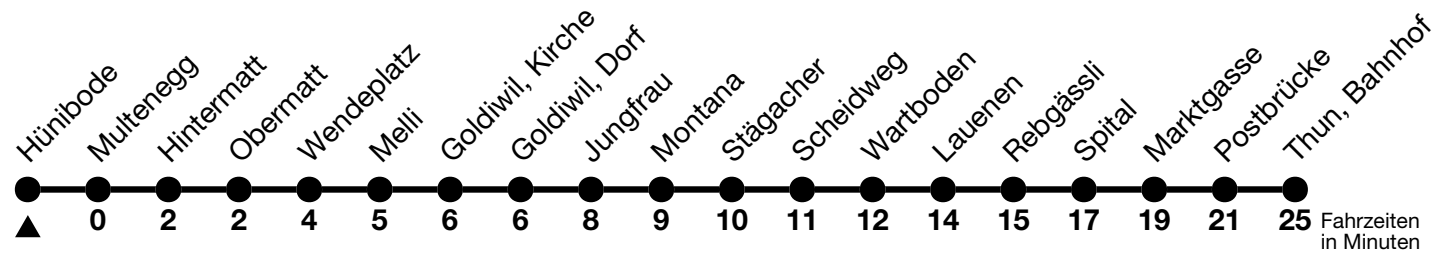

## Hünibode → Thun, Bahnhof

Gültig 10.12.2023 - 14.12.2024

Alle Angaben ohne Gewähr

Uhr	Montag - Freitag	Samstag	Sonn- und Feiertag
05	28	28	
06	01 31	01 31	01 31
07	01 <sub>a</sub> 31	01 31	01
08	01 31	01 31	01
09	01 31	01 31	01
10	01 31	01 31	01
11	01 31	01 31	01 31
12	01 31	01 31	01 31
13	01 31	01 31	31
14	01 31	01 31	01
15	01 31	01 31	01
16	01 31	01 31	01
17	01 31	01 31	01
18	01 31	01 31	01
19	01 31	01 31	01 31

a = Fahrt via Thun, Berntor (ohne Spital)

Feiertage sind 25. + 26.12.2023, 01. + 02.01., 29.03. + 01.04., 09. + 20.05., 01.08.2024

Moonliner siehe separater Fahrplan

VELOS: Einstieg nur Thun, Bahnhof möglich