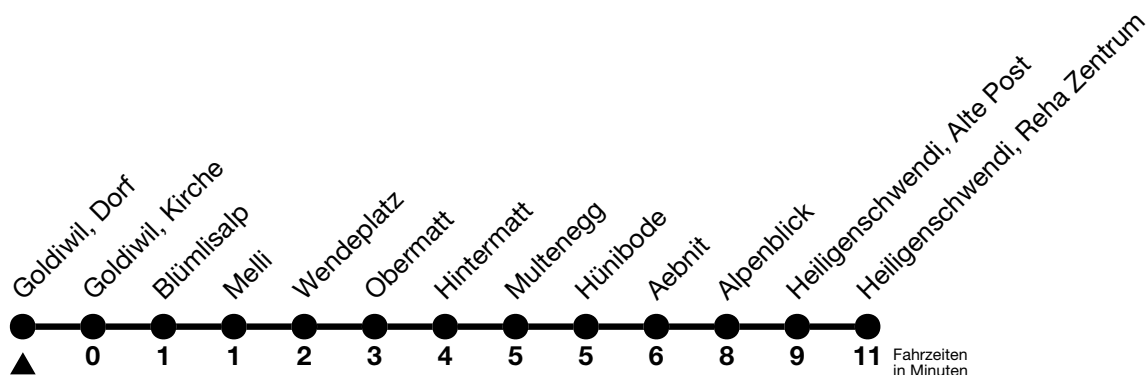

## Goldiwil, Dorf → Heiligenschwendi, Reha Zentrum

Gültig 10.12.2023 - 14.12.2024

Alle Angaben ohne Gewähr

Uhr	Montag - Freitag	Samstag	Sonn- und Feiertag
06	16 45	16 45	
07	17 47	17 47	17 47
08	17 47	17 47	47
09	17 47	17 47	17 45
10	17 47	17 47	45
11	17 47	17 <sub>a</sub> 47	47
12	19 47	17 47	17 47
13	17 47	17 47	47
14	17 47	17 47	47
15	17 47	17 47	17
16	17 47	17 47	17
17	17 47 <sub>a</sub>	17 47	17 47
18	17 47	17 47	17
19	17 47 <sub>a</sub>	17 <sub>a</sub> 47 <sub>a</sub>	17 <sub>a</sub> 47 <sub>a</sub>
20	20 <sub>b</sub>	20 <sub>b</sub>	20 <sub>b</sub>
21	20 <sub>c</sub>	20 <sub>c</sub>	20 <sub>c</sub>
22	20 <sub>c</sub>	20 <sub>c</sub>	20 <sub>c</sub>
23	20 <sub>c</sub>	20 <sub>c</sub>	20 <sub>c</sub>
00	14 <sub>a</sub>	14 <sub>a</sub>	14 <sub>a</sub>

a = Bei Bedarf bis Heiligenschwendi, Haltenegg, Halt nur zum Aussteigen

b = Anschluss in Heiligenschwendi, Reha Zentrum via Haltenegg-Dörfli nach Thun, Bahnhof (Linie 32)

c = Weiterfahrt via Haltenegg-Dörfli nach Thun, Bahnhof (Linie 32)

Feiertage sind 25. + 26.12.2023, 01. + 02.01., 29.03. + 01.04., 09. + 20.05., 01.08.2024

Moonliner siehe separater Fahrplan

VELOS: Einstieg nur Thun, Bahnhof möglich

Ihr Fahrplan  
in Echtzeit

STI Bus AG  
Grabenstrasse 36  
3600 Thun