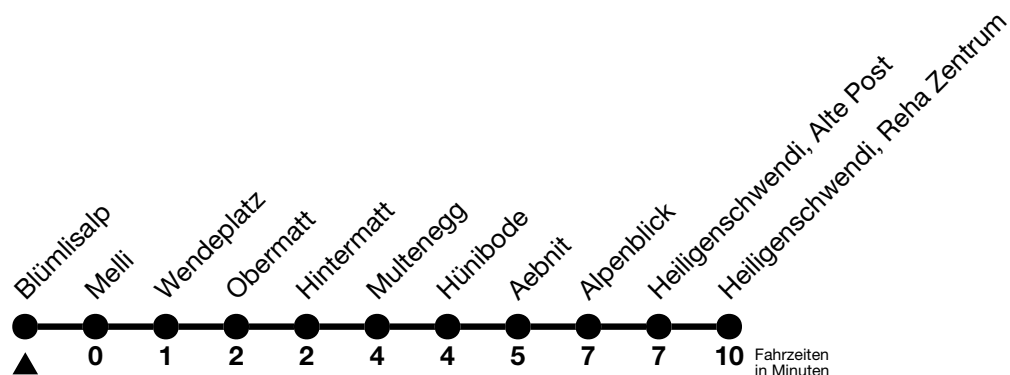

31

Blümlisalp → Heiligenschwendi, Reha Zentrum

Gültig 10.12.2023 - 14.12.2024

Alle Angaben ohne Gewähr

Uhr	Montag - Freitag		Samstag		Sonn- und Feiertag	
06	17	46	17	46		
07	18	48	18	48	18	48
08	18	48	18	48	48	
09	18	48	18	48	18	46
10	18	48	18	48	46	
11	18	48	18 _a	48	48	
12	20	48	18	48	18	48
13	18	48	18	48	48	
14	18	48	18	48	48	
15	18	48	18	48	18	
16	18	48	18	48	18	
17	18	48 _a	18	48	18	48
18	18	48	18	48	18	
19	18	48 _a	18 _a	48 _a	18 _a	48 _a
20	21 _b		21 _b		21 _b	
21	21 _c		21 _c		21 _c	
22	21 _c		21 _c		21 _c	
23	21 _c		21 _c		21 _c	
00	15 _a		15 _a		15 _a	

a = Bei Bedarf bis Heiligenschwendi, Halteneegg, Halt nur zum Aussteigen

b = Anschluss in Heiligenschwendi, Reha Zentrum via Halteneegg-Dörfli nach Thun, Bahnhof (Linie 32)

c = Weiterfahrt via Halteneegg-Dörfli nach Thun, Bahnhof (Linie 32)

Feiertage sind 25. + 26.12.2023, 01. + 02.01., 29.03. + 01.04., 09. + 20.05., 01.08.2024

Moonliner siehe separater Fahrplan

VELOS: Einstieg nur Thun, Bahnhof möglich

Ihr Fahrplan
in Echtzeit

STI Bus AG
Grabenstrasse 36
3600 Thun