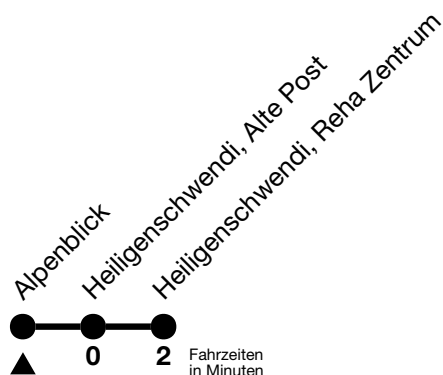

31

Alpenblick → Heiligenschwendi, Reha Zentrum

Gültig 10.12.2023 - 14.12.2024

Alle Angaben ohne Gewähr

Uhr	Montag - Freitag			Samstag		Sonn- und Feiertag	
06	25	54		25	54		
07	25	55		24	54	24	54
08	25	55		24	54	54	
09	24	54		24	55	24	54
10	24	54		25	55	54	
11	24	54		32	55	55	
12	27	55		25	55	25	55
13	24	54		25	55	54	
14	24	54		25	55	55	
15	24	54		25	55	25	
16	24	55		25	55	25	
17	25			25	55	25	55
18	02	25	55	24	54	25	
19	25			32		32	
20	02	29_a		02	29_a	02	29_a
21	29_b			29_b		29_b	
22	29_b			29_b		29_b	
23	29_b			29_b		29_b	
00	27			27		27	

a = Anschluss in Heiligenschwendi, Reha Zentrum via Haltenegg-Dörfli nach Thun, Bahnhof (Linie 32)
b = Weiterfahrt via Haltenegg-Dörfli nach Thun, Bahnhof (Linie 32)

Feiertage sind 25. + 26.12.2023, 01. + 02.01., 29.03. + 01.04., 09. + 20.05., 01.08.2024

Moonliner siehe separater Fahrplan

VELOS: Einstieg nur Thun, Bahnhof möglich

Ihr Fahrplan
in Echtzeit

STI Bus AG
Grabenstrasse 36
3600 Thun

Tel. 033 225 13 13
info@stibus.ch
stibus.ch