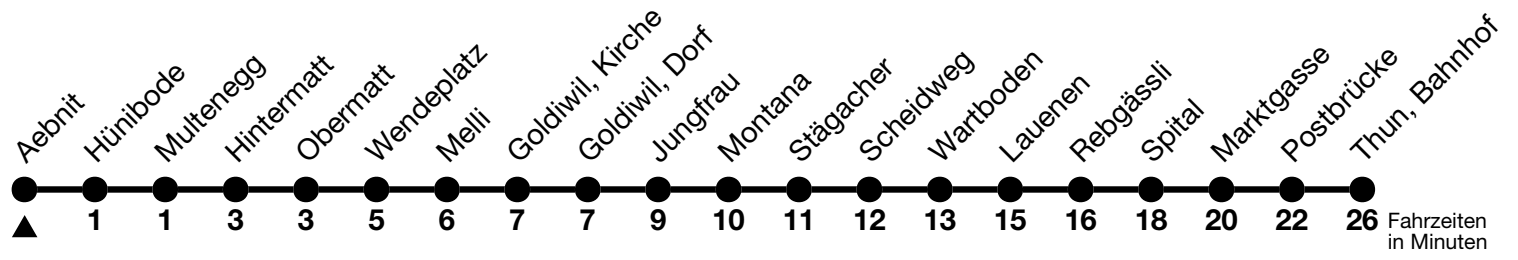

## Aebnit → Thun, Bahnhof

Gültig 10.12.2023 - 14.12.2024

Alle Angaben ohne Gewähr

Uhr	Montag - Freitag	Samstag	Sonn- und Feiertag
05	27	27	
06	00 30	00 30	00 30
07	00 <sub>a</sub> 30	00 30	00
08	00 30	00 30	00
09	00 30	00 30	00
10	00 30	00 30	00
11	00 30	00 30	00 30
12	00 30	00 30	00 30
13	00 30	00 30	30
14	00 30	00 30	00
15	00 30	00 30	00
16	00 30	00 30	00
17	00 30	00 30	00
18	00 30	00 30	00
19	00 30	00 30	00 30

a = Fahrt via Thun, Berntor (ohne Spital)

Feiertage sind 25. + 26.12.2023, 01. + 02.01., 29.03. + 01.04., 09. + 20.05., 01.08.2024

Moonliner siehe separater Fahrplan

VELOS: Einstieg nur Thun, Bahnhof möglich