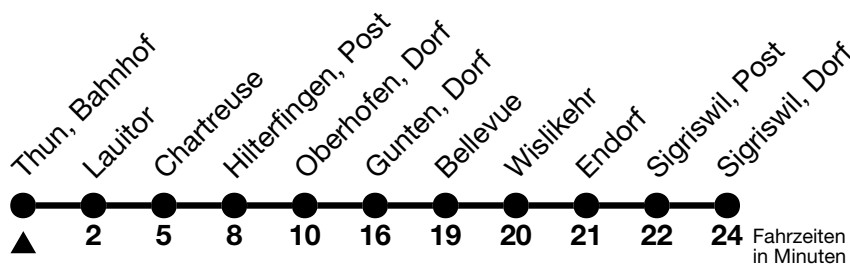

25

Thun, Bahnhof → Sigriswil, Dorf

Gültig 10.12.2023 - 14.12.2024

Alle Angaben ohne Gewähr

Uhr	Montag - Freitag		Samstag		Sonn- und Feiertag	
06	04	33	04	33	33	
07	03	33	03	33	03	33
08	01	31	01	31	01	31
09	01	31	01	31	01	31
10	01	31	01	31	01	31
11	01	31	01	31	01	31
12	01	31	01	31	01	31
13	01	31	01	31	01	31
14	01	31	01	31	01	31
15	01	31	01	31	01	31
16	01	31	01	31	01	31
17	01	31	01	31	01	31
18	01	31	01	31	01	31
19	01	31	01	31	01	31
20	00 ^b _a		00 ^b _a		00 ^b _a	
21	00 _c		00 _c		00 _c	
22	00 _c		00 _c		00 _c	
23	00 _c		00 _c		00 _c	
00	01 _c		01 _c		01 _c	

a = Fährt bis Gunten, Dorf

b = Normalkurs Linie 21, Anschluss in Gunten, Dorf nach Sigriswil, Dorf

c = Normalkurs Linie 21 mit Halt an jeder Haltestelle bis Gunten, Dorf

Linie 25 Expressbus zwischen Thun, Bahnhof und Gunten, Dorf. Halt nur Thun, Lauitor / Hünibach, Chartreuse / Hilterfingen, Post / Oberhofen, Dorf

Feiertage sind 25. + 26.12.2023, 01. + 02.01., 29.03. + 01.04., 09. + 20.05., 01.08.2024

Moonliner siehe separater Fahrplan

VELOS: Der Veloselbstverlad ist beschränkt möglich

Ihr Fahrplan
in Echtzeit

STI Bus AG
Grabenstrasse 36
3600 Thun