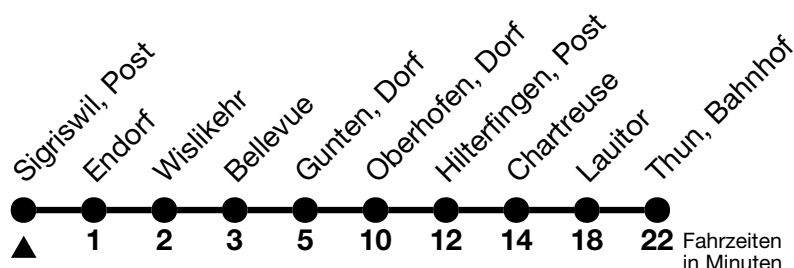

## Sigriswil, Post → Thun, Bahnhof

Gültig 10.12.2023 - 14.12.2024

Alle Angaben ohne Gewähr

Uhr	Montag - Freitag		Samstag		Sonn- und Feiertag	
06	02	32	02	32	02	
07	02	32	02	32	02	32
08	02	32	02	32	02	32
09	02	32	02	32	02	32
10	02	32	02	32	02	32
11	02	32	02	32	02	32
12	02	32	02	32	02	32
13	02	32	02	32	02	32
14	02	32	02	32	02	32
15	02	32	02	32	02	32
16	02	32	02	32	02	32
17	02	32	02	32	02	32
18	02	32	02	32	02	32
19	02	32	02	32	02	32
20	08 <sup>b</sup> <sub>a</sub>	33 <sub>c</sub>	08 <sup>b</sup> <sub>a</sub>	33 <sub>c</sub>	08 <sup>b</sup> <sub>a</sub>	33 <sub>c</sub>
21	33 <sub>c</sub>		33 <sub>c</sub>		33 <sub>c</sub>	
22	33 <sub>c</sub>		33 <sub>c</sub>		33 <sub>c</sub>	
23	33 <sub>c</sub>		33 <sub>c</sub>		33 <sub>c</sub>	

a = Fährt bis Gunten, Dorf

c = Ab Gunten, Dorf Weiterfahrt als Linie 21

b = Anschluss in Gunten, Dorf nach Thun, Bahnhof (Linie 21)

Linie 25 Expressbus zwischen Gunten, Dorf und Thun, Bahnhof. Halt nur Oberhofen, Dorf / Hilterfingen, Post / Hünibach, Chartreuse / Thun, Lauitor

Feiertage sind 25. + 26.12.2023, 01. + 02.01., 29.03. + 01.04., 09. + 20.05., 01.08.2024

Moonliner siehe separater Fahrplan

VELOS: Der Veloselbstverlad ist beschränkt möglich

Ihr Fahrplan  
in Echtzeit

STI Bus AG  
Grabenstrasse 36  
3600 Thun