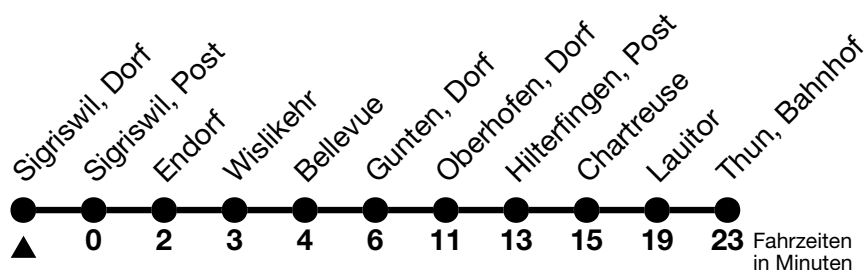

25

Sigriswil, Dorf → Thun, Bahnhof

Gültig 10.12.2023 - 14.12.2024

Alle Angaben ohne Gewähr

Uhr	Montag - Freitag		Samstag		Sonn- und Feiertag	
06	01	31	01	31	01	
07	01	31	01	31	01	31
08	01	31	01	31	01	31
09	01	31	01	31	01	31
10	01	31	01	31	01	31
11	01	31	01	31	01	31
12	01	31	01	31	01	31
13	01	31	01	31	01	31
14	01	31	01	31	01	31
15	01	31	01	31	01	31
16	01	31	01	31	01	31
17	01	31	01	31	01	31
18	01	31	01	31	01	31
19	01	31	01	31	01	31
20	08 ^b _a	33 _c	08 ^b _a	33 _c	08 ^b _a	33 _c
21	33 _c		33 _c		33 _c	
22	33 _c		33 _c		33 _c	
23	33 _c		33 _c		33 _c	

a = Fährt bis Gunten, Dorf

c = Ab Gunten, Dorf Weiterfahrt als Linie 21

b = Anschluss in Gunten, Dorf nach Thun, Bahnhof (Linie 21)

Linie 25 Expressbus zwischen Gunten, Dorf und Thun, Bahnhof. Halt nur Oberhofen, Dorf / Hilterfingen, Post / Hünibach, Chartreuse / Thun, Lauitor

Feiertage sind 25. + 26.12.2023, 01. + 02.01., 29.03. + 01.04., 09. + 20.05., 01.08.2024

Moonliner siehe separater Fahrplan

VELOS: Der Veloselbstverlad ist beschränkt möglich

Ihr Fahrplan
in Echtzeit

STI Bus AG
Grabenstrasse 36
3600 Thun