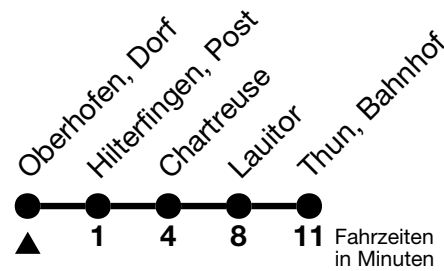

25

Oberhofen, Dorf → Thun, Bahnhof

Gültig 10.12.2023 - 14.12.2024

Alle Angaben ohne Gewähr

Uhr	Montag - Freitag		Samstag		Sonn- und Feiertag	
06	12	42	12	42	12	
07	12	42	12	42	12	42
08	12	42	12	42	12	42
09	12	42	12	42	12	42
10	12	42	12	42	12	42
11	12	42	12	42	12	42
12	12	42	12	42	12	42
13	12	42	12	42	12	42
14	12	42	12	42	12	42
15	12	42	12	42	12	42
16	12	42	12	42	12	42
17	12	42	12	42	12	42
18	12	42	12	42	12	42
19	12	42	12	42	12	42
20	23 _a	45 _a	23 _a	45 _a	23 _a	45 _a
21	45 _a		45 _a		45 _a	
22	45 _a		45 _a		45 _a	
23	45 _a		45 _a		45 _a	

a = Normalkurs Linie 21 mit Halt an jeder Haltestelle

Linie 25 Expressbus zwischen Gunten, Dorf und Thun, Bahnhof. Halt nur Oberhofen, Dorf / Hilterfingen, Post / Hünibach, Chartreuse / Thun, Lauitor

Feiertage sind 25. + 26.12.2023, 01. + 02.01., 29.03. + 01.04., 09. + 20.05., 01.08.2024

Moonliner siehe separater Fahrplan

VELOS: Der Veloselbstverlad ist beschränkt möglich

Ihr Fahrplan
in Echtzeit

STI Bus AG
Grabenstrasse 36
3600 Thun

Tel. 033 225 13 13
info@stibus.ch
stibus.ch