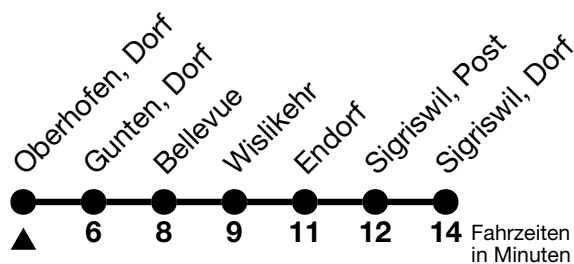

25

Oberhofen, Dorf → Sigriswil, Dorf

Gültig 10.12.2023 - 14.12.2024

Alle Angaben ohne Gewähr

Uhr	Montag - Freitag	Samstag	Sonn- und Feiertag
06	13 42	13 42	42
07	12 42	12 42	12 42
08	11 41	11 41	11 41
09	11 41	11 41	11 41
10	11 41	11 41	11 41
11	11 41	11 41	11 41
12	11 41	11 41	11 41
13	11 41	11 41	11 41
14	11 41	11 41	11 41
15	11 41	11 41	11 41
16	11 41	11 41	11 41
17	11 41	11 41	11 41
18	11 41	11 41	11 41
19	11 41	11 41	11 41
20	11 ^b _a	11 ^b _a	11 ^b _a
21	11 _c	11 _c	11 _c
22	11 _c	11 _c	11 _c
23	11 _c	11 _c	11 _c
00	12 _c	12 _c	12 _c

a = Fährt bis Gunten, Dorf

b = Normalkurs Linie 21, Anschluss in Gunten, Dorf nach Sigriswil, Dorf

c = Normalkurs Linie 21 mit Halt an jeder Haltestelle bis Gunten, Dorf

Linie 25 Expressbus zwischen Thun, Bahnhof und Gunten, Dorf. Halt nur Thun, Lauitor / Hünibach, Chartreuse / Hilterfingen, Post / Oberhofen, Dorf

Feiertage sind 25. + 26.12.2023, 01. + 02.01., 29.03. + 01.04., 09. + 20.05., 01.08.2024

Moonliner siehe separater Fahrplan

VELOS: Der Veloselbstverlad ist beschränkt möglich

Ihr Fahrplan
in Echtzeit

STI Bus AG
Grabenstrasse 36
3600 Thun