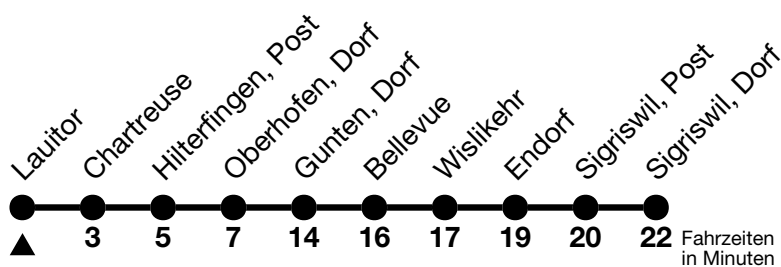

25

Lauitor → Sigriswil, Dorf

Gültig 10.12.2023 - 14.12.2024

Alle Angaben ohne Gewähr

Uhr	Montag - Freitag		Samstag		Sonn- und Feiertag	
06	06	35	06	35	35	
07	05	35	05	35	05	35
08	03	33	03	33	03	33
09	03	33	03	33	03	33
10	03	33	03	33	03	33
11	03	33	03	33	03	33
12	03	33	03	33	03	33
13	03	33	03	33	03	33
14	03	33	03	33	03	33
15	03	33	03	33	03	33
16	03	33	03	33	03	33
17	03	33	03	33	03	33
18	03	33	03	33	03	33
19	03	33	03	33	03	33
20	02^b_a		02^b_a		02^b_a	
21	02_c		02_c		02_c	
22	02_c		02_c		02_c	
23	02_c		02_c		02_c	
00	03_c		03_c		03_c	

a = Fährt bis Gunten, Dorf

b = Normalkurs Linie 21, Anschluss in Gunten, Dorf nach Sigriswil, Dorf

c = Normalkurs Linie 21 mit Halt an jeder Haltestelle bis Gunten, Dorf

Linie 25 Expressbus zwischen Thun, Bahnhof und Gunten, Dorf. Halt nur Thun, Lauitor / Hünibach, Chartreuse / Hilterfingen, Post / Oberhofen, Dorf

Feiertage sind 25. + 26.12.2023, 01. + 02.01., 29.03. + 01.04., 09. + 20.05., 01.08.2024

Moonliner siehe separater Fahrplan

VELOS: Der Veloselbstverlad ist beschränkt möglich

Ihr Fahrplan
in Echtzeit

STI Bus AG
Grabenstrasse 36
3600 Thun

Tel. 033 225 13 13
info@stibus.ch
stibus.ch