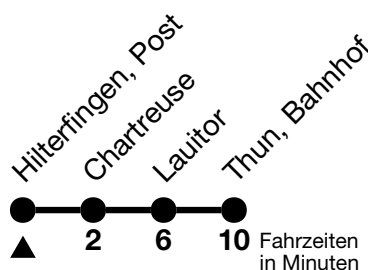

25

Hilterfingen, Post → Thun, Bahnhof

Gültig 10.12.2023 - 14.12.2024

Alle Angaben ohne Gewähr

Uhr	Montag - Freitag		Samstag		Sonn- und Feiertag	
06	14	44	14	44	14	
07	14	44	14	44	14	44
08	14	44	14	44	14	44
09	14	44	14	44	14	44
10	14	44	14	44	14	44
11	14	44	14	44	14	44
12	14	44	14	44	14	44
13	14	44	14	44	14	44
14	14	44	14	44	14	44
15	14	44	14	44	14	44
16	14	44	14	44	14	44
17	14	44	14	44	14	44
18	14	44	14	44	14	44
19	14	44	14	44	14	44
20	25 _a	47 _a	25 _a	47 _a	25 _a	47 _a
21	47 _a		47 _a		47 _a	
22	47 _a		47 _a		47 _a	
23	47 _a		47 _a		47 _a	

a = Normalkurs Linie 21 mit Halt an jeder Haltestelle

Linie 25 Expressbus zwischen Gunten, Dorf und Thun, Bahnhof. Halt nur Oberhofen, Dorf / Hilterfingen, Post / Hünibach, Chartreuse / Thun, Lauitor

Feiertage sind 25. + 26.12.2023, 01. + 02.01., 29.03. + 01.04., 09. + 20.05., 01.08.2024

Moonliner siehe separater Fahrplan

VELOS: Der Veloselbstverlad ist beschränkt möglich

Ihr Fahrplan
in Echtzeit

STI Bus AG
Grabenstrasse 36
3600 Thun

Tel. 033 225 13 13
info@stibus.ch
stibus.ch