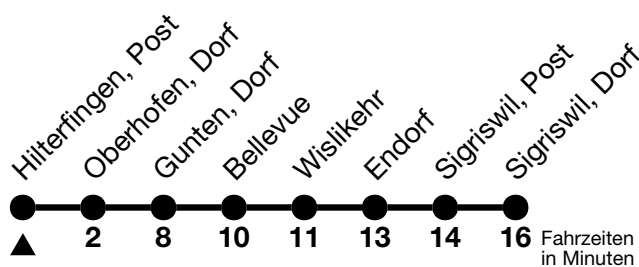

25

Hilterfingen, Post → Sigriswil, Dorf

Gültig 10.12.2023 - 14.12.2024

Alle Angaben ohne Gewähr

Uhr	Montag - Freitag		Samstag		Sonn- und Feiertag	
06	11	40	11	40	40	
07	10	40	10	40	10	40
08	09	39	09	39	09	39
09	09	39	09	39	09	39
10	09	39	09	39	09	39
11	09	39	09	39	09	39
12	09	39	09	39	09	39
13	09	39	09	39	09	39
14	09	39	09	39	09	39
15	09	39	09	39	09	39
16	09	39	09	39	09	39
17	09	39	09	39	09	39
18	09	39	09	39	09	39
19	09	39	09	39	09	39
20	09 ^b _a		09 ^b _a		09 ^b _a	
21	09 _c		09 _c		09 _c	
22	09 _c		09 _c		09 _c	
23	09 _c		09 _c		09 _c	
00	10 _c		10 _c		10 _c	

a = Fährt bis Gunten, Dorf

b = Normalkurs Linie 21, Anschluss in Gunten, Dorf nach Sigriswil, Dorf

c = Normalkurs Linie 21 mit Halt an jeder Haltestelle bis Gunten, Dorf

Linie 25 Expressbus zwischen Thun, Bahnhof und Gunten, Dorf. Halt nur Thun, Lauitor / Hünibach, Chartreuse / Hilterfingen, Post / Oberhofen, Dorf

Feiertage sind 25. + 26.12.2023, 01. + 02.01., 29.03. + 01.04., 09. + 20.05., 01.08.2024

Moonliner siehe separater Fahrplan

VELOS: Der Veloselbstverlad ist beschränkt möglich

Ihr Fahrplan
in Echtzeit

STI Bus AG
Grabenstrasse 36
3600 Thun