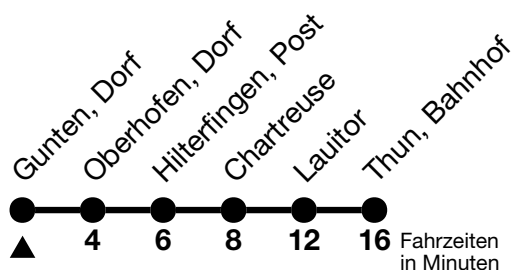

## Gunten, Dorf → Thun, Bahnhof

Gültig 10.12.2023 - 14.12.2024

Alle Angaben ohne Gewähr

Uhr	Montag - Freitag		Samstag		Sonn- und Feiertag	
06	08	38	08	38	08	
07	08	38	08	38	08	38
08	08	38	08	38	08	38
09	08	38	08	38	08	38
10	08	38	08	38	08	38
11	08	38	08	38	08	38
12	08	38	08	38	08	38
13	08	38	08	38	08	38
14	08	38	08	38	08	38
15	08	38	08	38	08	38
16	08	38	08	38	08	38
17	08	38	08	38	08	38
18	08	38	08	38	08	38
19	08	38	08	38	08	38
20	17 <sub>a</sub>	40 <sub>a</sub>	17 <sub>a</sub>	40 <sub>a</sub>	17 <sub>a</sub>	40 <sub>a</sub>
21	40 <sub>a</sub>		40 <sub>a</sub>		40 <sub>a</sub>	
22	40 <sub>a</sub>		40 <sub>a</sub>		40 <sub>a</sub>	
23	40 <sub>a</sub>		40 <sub>a</sub>		40 <sub>a</sub>	

a = Normalkurs Linie 21 mit Halt an jeder Haltestelle

Linie 25 Expressbus zwischen Gunten, Dorf und Thun, Bahnhof. Halt nur Oberhofen, Dorf / Hilterfingen, Post / Hünibach, Chartreuse / Thun, Lauitor

Feiertage sind 25. + 26.12.2023, 01. + 02.01., 29.03. + 01.04., 09. + 20.05., 01.08.2024