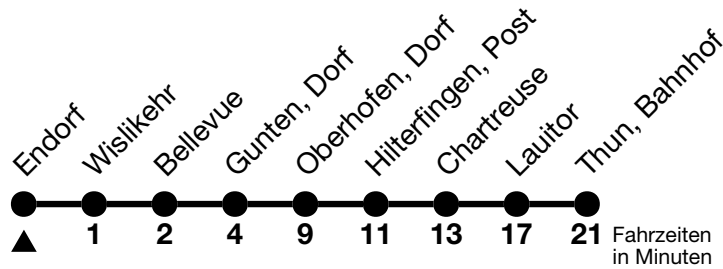

25

Endorf → Thun, Bahnhof

Gültig 10.12.2023 - 14.12.2024

Alle Angaben ohne Gewähr

Uhr	Montag - Freitag		Samstag		Sonn- und Feiertag	
06	03	33	03	33	03	
07	03	33	03	33	03	33
08	03	33	03	33	03	33
09	03	33	03	33	03	33
10	03	33	03	33	03	33
11	03	33	03	33	03	33
12	03	33	03	33	03	33
13	03	33	03	33	03	33
14	03	33	03	33	03	33
15	03	33	03	33	03	33
16	03	33	03	33	03	33
17	03	33	03	33	03	33
18	03	33	03	33	03	33
19	03	33	03	33	03	33
20	09 ^b _a	34 _c	09 ^b _a	34 _c	09 ^b _a	34 _c
21	34 _c		34 _c		34 _c	
22	34 _c		34 _c		34 _c	
23	34 _c		34 _c		34 _c	

a = Fährt bis Gunten, Dorf

c = Ab Gunten, Dorf Weiterfahrt als Linie 21

b = Anschluss in Gunten, Dorf nach Thun, Bahnhof (Linie 21)

Linie 25 Expressbus zwischen Gunten, Dorf und Thun, Bahnhof. Halt nur Oberhofen, Dorf / Hilterfingen, Post / Hünibach, Chartreuse / Thun, Lauitor

Feiertage sind 25. + 26.12.2023, 01. + 02.01., 29.03. + 01.04., 09. + 20.05., 01.08.2024

Moonliner siehe separater Fahrplan

VELOS: Der Veloselbstverlad ist beschränkt möglich

Ihr Fahrplan
in Echtzeit

STI Bus AG
Grabenstrasse 36
3600 Thun