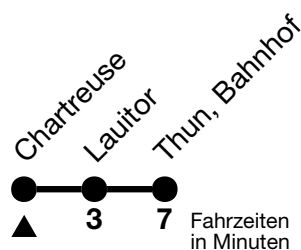

25

Chartreuse → Thun, Bahnhof

Gültig 10.12.2023 - 14.12.2024

Alle Angaben ohne Gewähr

Uhr	Montag - Freitag		Samstag		Sonn- und Feiertag	
06	16	46	16	46	16	
07	16	46	16	46	16	46
08	16	46	16	46	16	46
09	16	46	16	46	16	46
10	16	46	16	46	16	46
11	16	46	16	46	16	46
12	16	46	16	46	16	46
13	16	46	16	46	16	46
14	16	46	16	46	16	46
15	16	46	16	46	16	46
16	16	46	16	46	16	46
17	16	46	16	46	16	46
18	16	46	16	46	16	46
19	16	46	16	46	16	46
20	29 _a	50 _a	29 _a	50 _a	29 _a	50 _a
21	50 _a		50 _a		50 _a	
22	50 _a		50 _a		50 _a	
23	50 _a		50 _a		50 _a	

a = Normalkurs Linie 21 mit Halt an jeder Haltestelle

Linie 25 Expressbus zwischen Gunten, Dorf und Thun, Bahnhof. Halt nur Oberhofen, Dorf / Hilterfingen, Post / Hünibach, Chartreuse / Thun, Lauitor

Feiertage sind 25. + 26.12.2023, 01. + 02.01., 29.03. + 01.04., 09. + 20.05., 01.08.2024