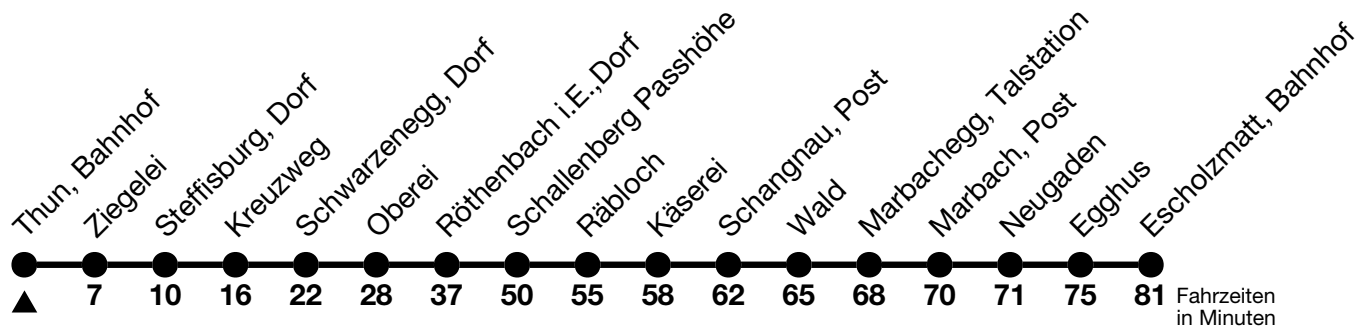

252

Thun, Bahnhof → Escholzmatt, Bahnhof

Gültig 10.12.2023 - 14.12.2024

Alle Angaben ohne Gewähr

Uhr	Samstag	Sonn- und Feiertag
09	35	35
10		
11		
12	35 _a	35 _a
13		
14	35 _a	35 _a
15		
16		
17	35	35

a = Fahrt ohne Röthenbach i.E., Dorf

Fährt vom 27.04. - 27.10.2024

Feiertage sind 25. + 26.12.2023, 01. + 02.01., 29.03. + 01.04., 09. + 20.05., 01.08.2024

VELOS: Der Veloselbstverlad ist beschränkt möglich

Ihr Fahrplan
in Echtzeit

STI Bus AG
Grabenstrasse 36
3600 Thun