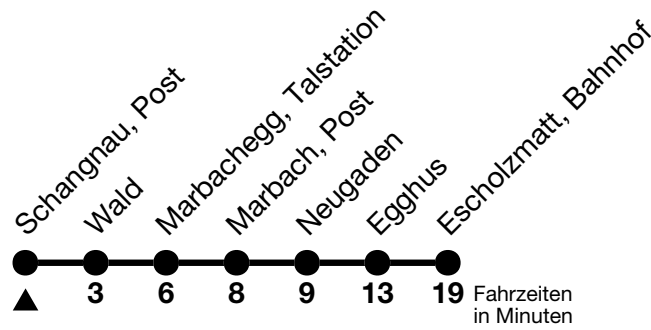

252

Schangnau, Post → Escholzmatt, Bahnhof

Gültig 10.12.2023 - 14.12.2024

Alle Angaben ohne Gewähr

Uhr	Samstag	Sonn- und Feiertag
10	37	37
11		
12		
13	23	23
14		
15	23	23
16		
17		
18	37	37

Fährt vom 27.04. - 27.10.2024

Feiertage sind 25. + 26.12.2023, 01. + 02.01., 29.03. + 01.04., 09. + 20.05., 01.08.2024

VELOS: Der Veloselbstverlad ist beschränkt möglich

Ihr Fahrplan
in Echtzeit

STI Bus AG
Grabenstrasse 36
3600 Thun

Tel. 033 225 13 13
info@stibus.ch
stibus.ch