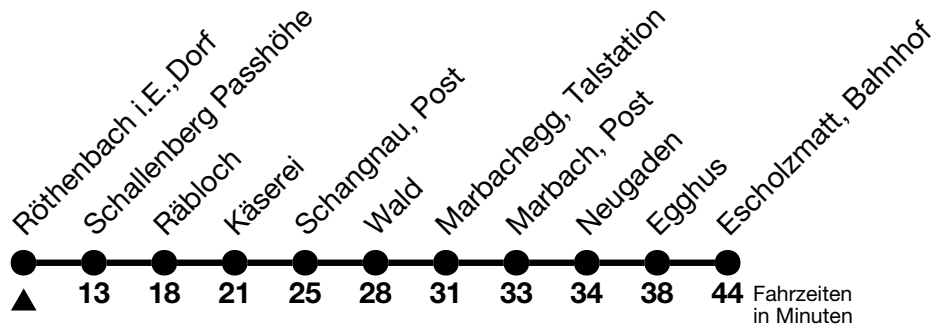

252

Röthenbach i.E.,Dorf → Escholzmatt, Bahnhof

Gültig 10.12.2023 - 14.12.2024

Alle Angaben ohne Gewähr

Uhr	Samstag	Sonn- und Feiertag
10	12	12
11		
12		
13		
14		
15		
16		
17		
18	12	12

Fährt vom 27.04. - 27.10.2024

Feiertage sind 25. + 26.12.2023, 01. + 02.01., 29.03. + 01.04., 09. + 20.05., 01.08.2024

VELOS: Der Veloselbstverlad ist beschränkt möglich

Ihr Fahrplan
in Echtzeit

STI Bus AG
Grabenstrasse 36
3600 Thun

Tel. 033 225 13 13
info@stibus.ch
stibus.ch