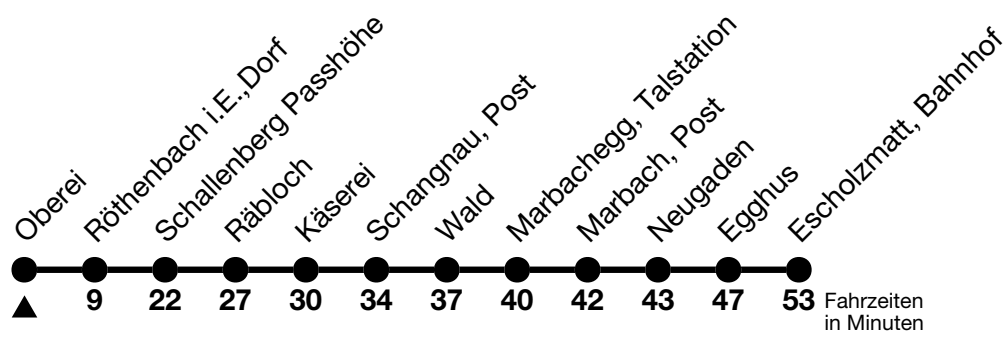

## Oberei → Escholzmatt, Bahnhof

Gültig 10.12.2023 - 14.12.2024

Alle Angaben ohne Gewähr

Uhr	Samstag	Sonn- und Feiertag
10	03	03
11		
12		
13	03 <sub>a</sub>	03 <sub>a</sub>
14		
15	03 <sub>a</sub>	03 <sub>a</sub>
16		
17		
18	03	03

a = Fährt ohne Röthenbach i.E., Dorf

Fährt vom 27.04. - 27.10.2024

Feiertage sind 25. + 26.12.2023, 01. + 02.01., 29.03. + 01.04., 09. + 20.05., 01.08.2024

VELOS: Der Veloselbstverlad ist beschränkt möglich