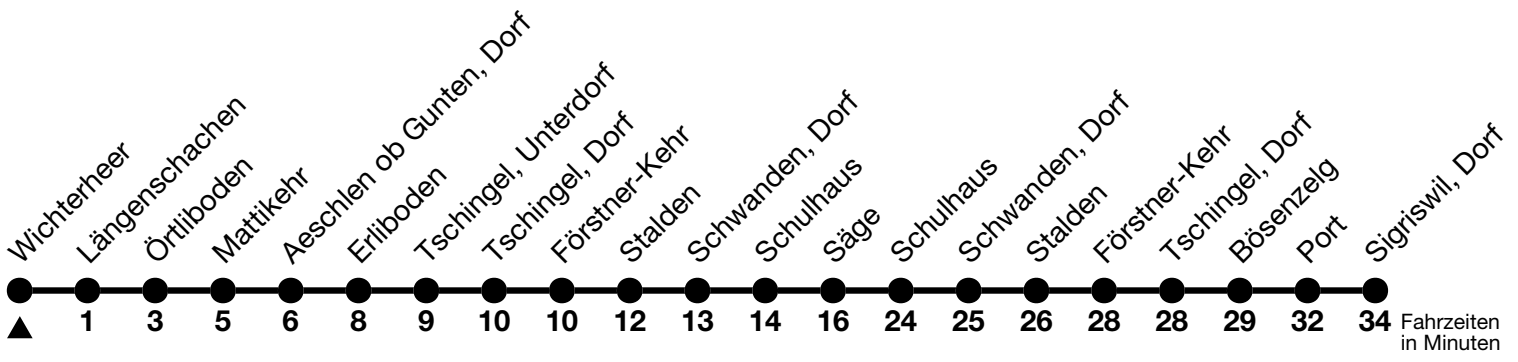

24

Wichterheer → Schwanden, Säge → Sigriswil, Dorf

Gültig 10.12.2023 - 14.12.2024

Alle Angaben ohne Gewähr

Uhr	Montag - Freitag	Samstag	Sonn- und Feiertag
06	49	49	49
07			
08	19	19	19
09	49	49	49
10			
11	19	19	19
12	49	49	49
13			
14	19	19	19
15	49	49	49
16			
17	19	19	19
18	49	49	49
19	49		

Feiertage sind 25. + 26.12.2023, 01. + 02.01., 29.03. + 01.04., 09. + 20.05., 01.08.2024
VELOS: Der Veloselbstverlad ist beschränkt möglich

Ihr Fahrplan
in Echtzeit

STI Bus AG
Grabenstrasse 36
3600 Thun