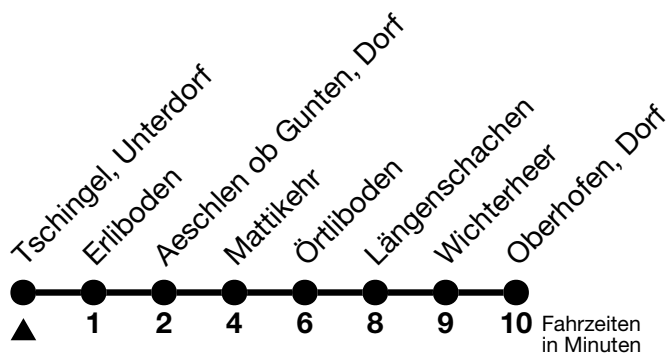

24

Tschingel, Unterdorf → Oberhofen, Dorf

Gültig 10.12.2023 - 14.12.2024

Alle Angaben ohne Gewähr

Uhr	Montag - Freitag	Samstag	Sonn- und Feiertag
06	23	23	23
07	53	53	53
08			
09	23	23	23
10	53 ^b _a	53 ^b _a	53 ^b _a
11			
12	23	23	23
13	53 ^b _a	53 ^b _a	53 ^b _a
14			
15	23	23	23
16	53 ^b _a	53 ^b _a	53 ^b _a
17			
18	23	23	23