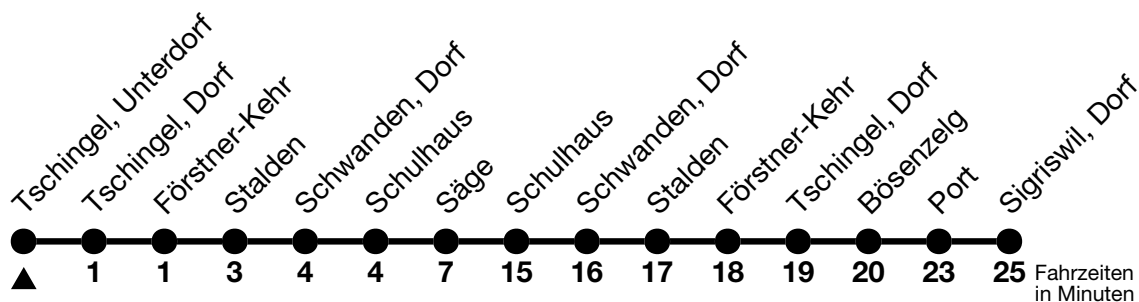

24

Tschingel, Unterdorf → Schwanden, Säge → Sigriswil, Dorf

Gültig 10.12.2023 - 14.12.2024

Alle Angaben ohne Gewähr

| Uhr | Montag - Freitag | Samstag | Sonn- und Feiertag |
|-----|------------------|---------|--------------------|
| 06 | 58 | 58 | 58 |
| 07 | | | |
| 08 | 28 | 28 | 28 |
| 09 | 58 | 58 | 58 |
| 10 | | | |
| 11 | 28 | 28 | 28 |
| 12 | 58 | 58 | 58 |
| 13 | | | |
| 14 | 28 | 28 | 28 |
| 15 | 58 | 58 | 58 |
| 16 | | | |
| 17 | 28 | 28 | 28 |
| 18 | 58 | 58 | 58 |
| 19 | 58 | | |

Feiertage sind 25. + 26.12.2023, 01. + 02.01., 29.03. + 01.04., 09. + 20.05., 01.08.2024

VELOS: Der Veloselbstverlad ist beschränkt möglich

Ihr Fahrplan
in Echtzeit

STI Bus AG
Grabenstrasse 36
3600 Thun

Tel. 033 225 13 13
info@stibus.ch
stibus.ch